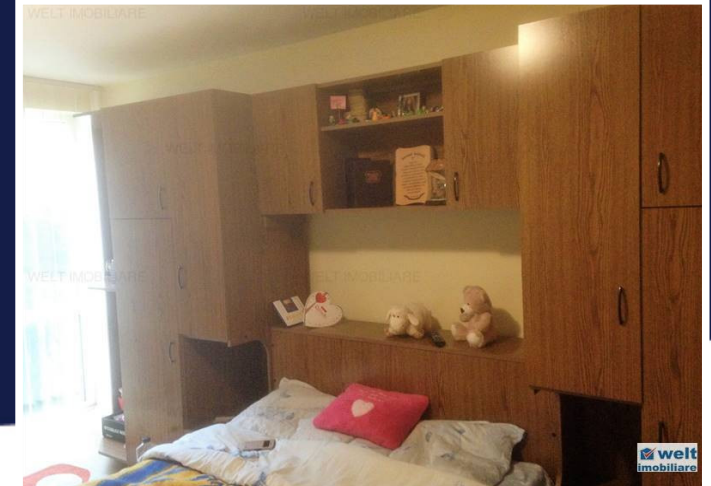

PLOPILOR, 1 CAMERA, CU PARCARE IN  
GARAJ, PARTER INALT PESTE GARAJ, LA CHEIE  
ID: 10IEQ

DE VANZARE

PERSOANA DE CONTACT: FLORIN-DAN POP  
TEL.MOBIL: 0733.223900  
EMAIL: [office@weltimobiliare.ro](mailto:office@weltimobiliare.ro)