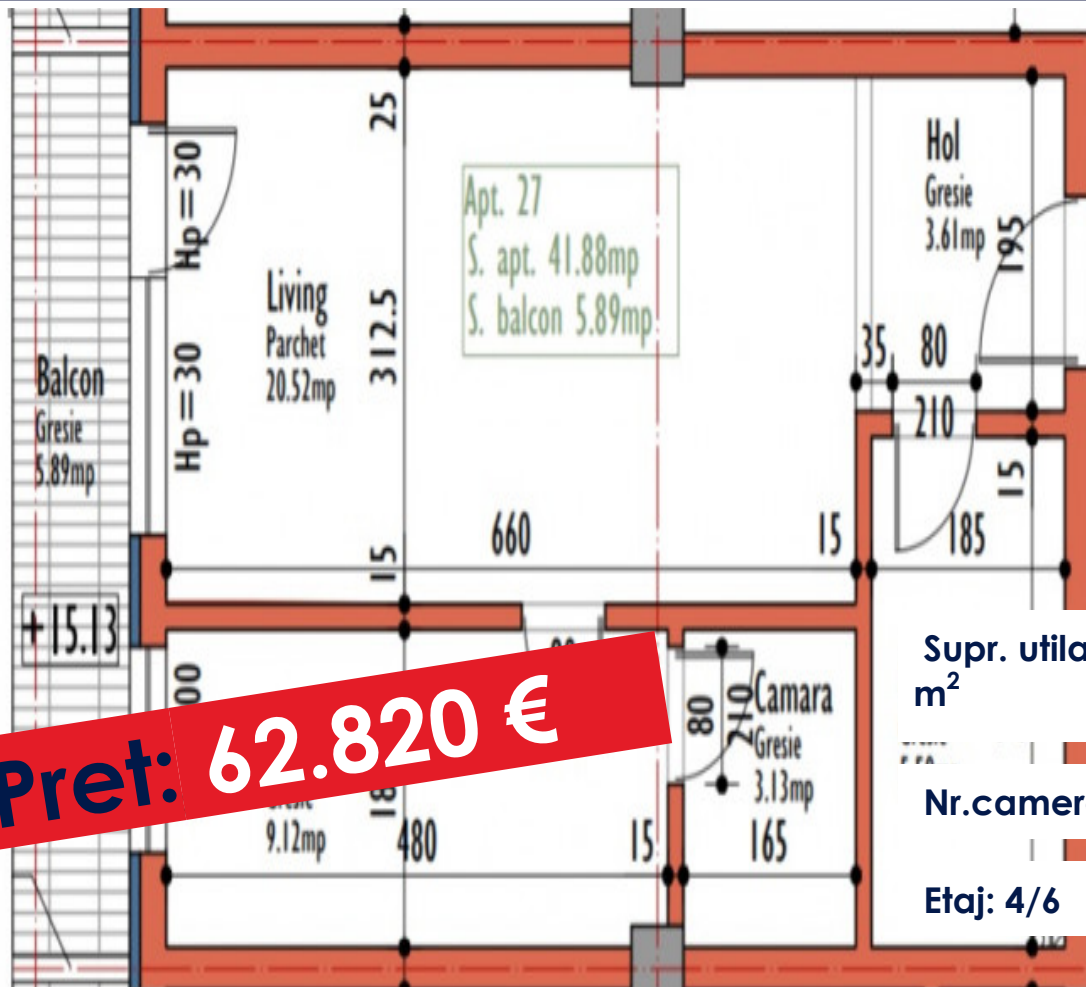

PROIECT NOU , CENTRU, APARTAMENTE CU 1 ,
2, 3 CAMERE
ID: P11247

DE VANZARE

PERSOANA DE CONTACT: NATALIA TIMI

TEL.MOBIL: 0755.545545

EMAIL: office@weltimobiliare.ro