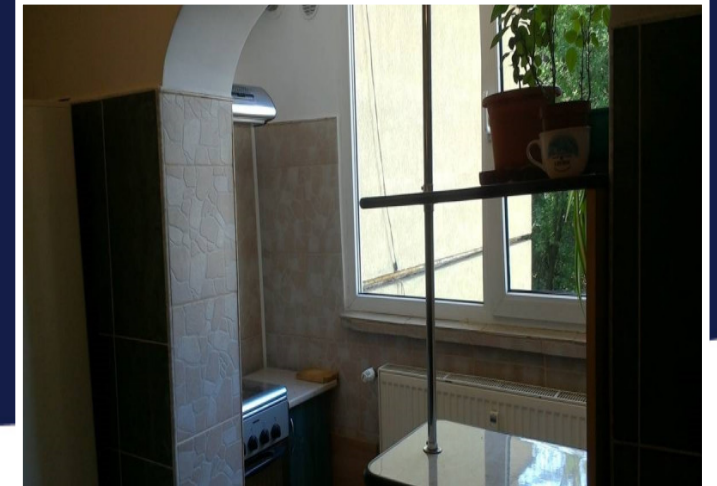

APARTAMENT DE VANZARE, 1 CAMERA,
CALEA FLORESTI
ID: P11289

DE VANZARE

PERSOANA DE CONTACT: RALUCA POP-LAZARSCU
TEL.MOBIL: 0737.040019
EMAIL: office@weltimobiliare.ro