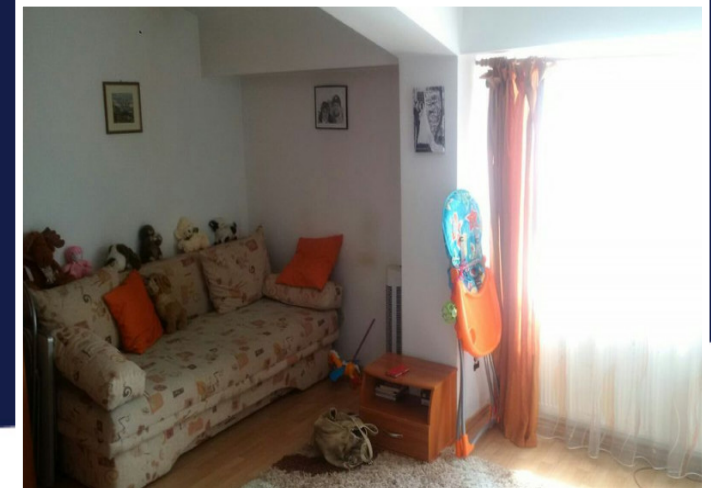

APARTAMENT 1 CAMERA, 40 MP, ETAJ 4 DIN  
4, IRIS  
ID: P23180

DE VANZARE

Supr. utila: 40 m<sup>2</sup>

Nr.camere: 1

Etaj: 4/4

PERSOANA DE CONTACT: DAVID □ DEORNA

TEL.MOBIL: 0727.228815

EMAIL: [office@weltimobiliare.ro](mailto:office@weltimobiliare.ro)