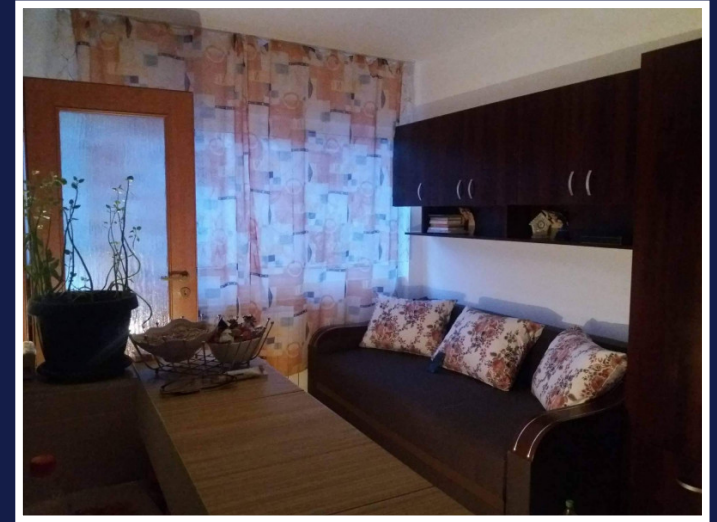

VANZARE APARTAMENT 1 CAMERA, TACHE  
IONESCU, ZONA GHEORGHENI  
ID: P28320

DE VANZARE

**Pret: 51.000 €**

Supr. utila: 19 m<sup>2</sup>

Nr.camere: 1

Etaj: 1/3

PERSOANA DE CONTACT: DAVID □ DEORNA

TEL.MOBIL: 0727.228815