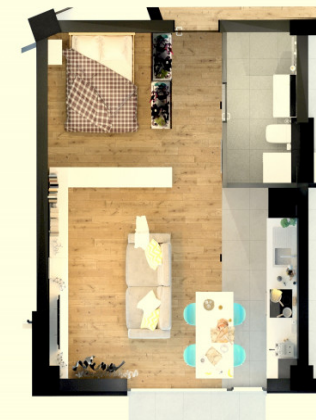

PROIECT DE LUX, GHEORGHENI, ZONA  
HERMES, PRETURI DE LA 1550 EURO/MP+TVA  
ID: P10838

DE VANZARE

PERSOANA DE CONTACT: MIHAI-SEBASTIAN POP  
TEL.MOBIL: 0727.228818  
EMAIL: [office@weltimobiliare.ro](mailto:office@weltimobiliare.ro)