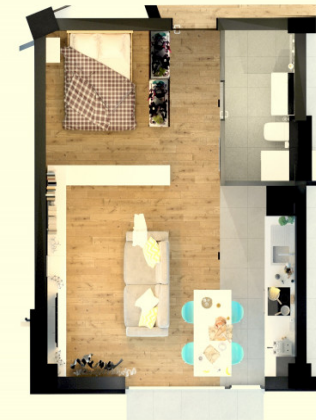

PROIECT DE LUX, GHEORGHENI, ZONA
HERMES, PRETURI INCEPAND DE LA 1550
EURO/MP+TVA

DE VANZARE

ID: PT0838

Pret: 69.000 €

Supr. utila: 38.84
m²

Nr.camere: 1

Etaj: 1/6

PERSOANA DE CONTACT: MIHAI-SEBASTIAN POP