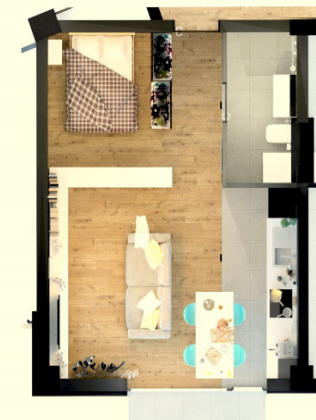

PROIECT DE LUX, GHEORGHENI, ZONA
HERMES, PRETURI DE LA 1550 EURO/MP+TVA
ID: P10838

DE VANZARE

PERSOANA DE CONTACT: MIHAI-SEBASTIAN POP
TEL.MOBIL: 0727.228818
EMAIL: office@weltimobiliare.ro