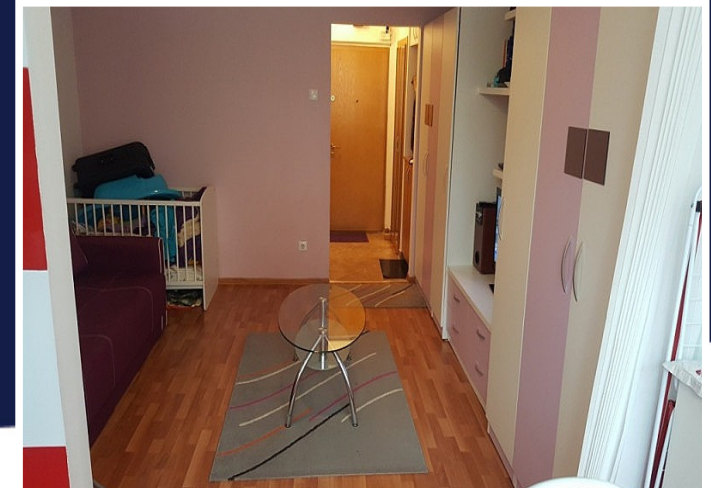

**GARSONIERA 28MP, MOBILATA SI UTILATA,
CARTIER GHEORGHENI
ID: P8547**

DE VANZARE

Pret: 52.900 €

Supr. utila: 28 m²

Nr.camere: 1

PERSOANA DE CONTACT: ANTONIO PĂTRUNJEL

TEL.MOBIL: 0727.228815

EMAIL: office@weltimobiliare.ro