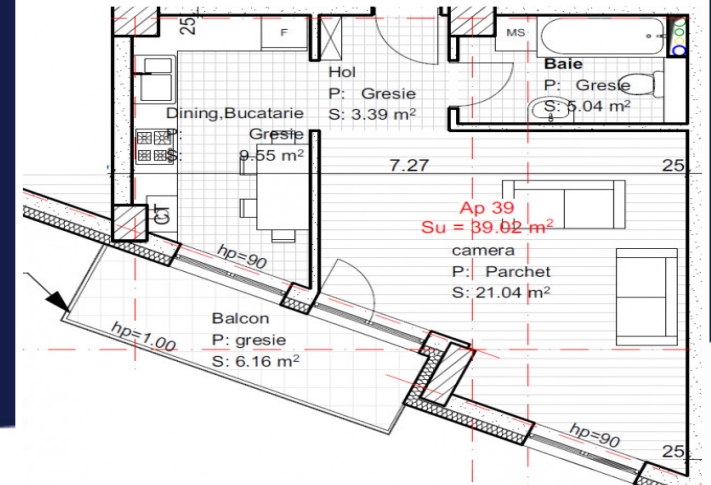

PROIECT NOU, ZONA DAMBUL ROTUND, LIDL,
APARTAMENTE CU 1,2,3 CAMERE, 1050
EURO/MP

DE VANZARE

ID: P9878

Pret: 40.971 €

Supr. utila: 39.02
m²

Nr.camere: 1

Etaj: 1/6

PERSOANA DE CONTACT: MIHAI-SEBASTIAN POP