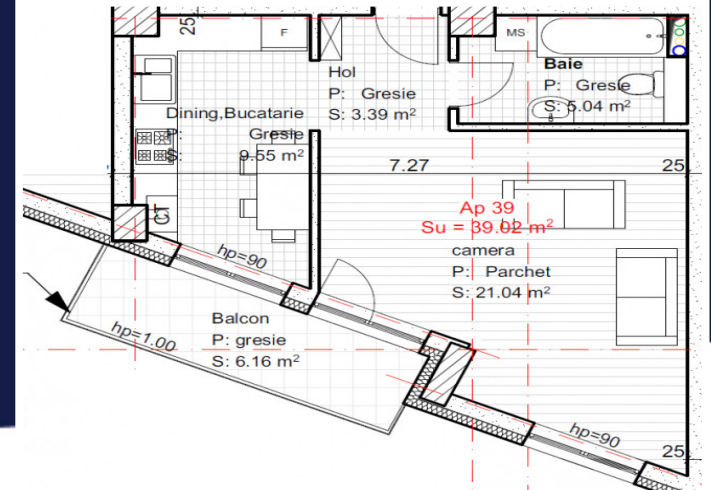

PROIECT NOU, ZONA DAMBUL ROTUND, LIDL,
APARTMANETE CU 1,2,3 CAMERE, 1100
EURO/MP

DE VANZARE

ID: P9878

Pret: 42.950 €

Supr. utila: 39.02
m²

Nr.camere: 1

Etaj: 1/6

PERSOANA DE CONTACT: MIHAI-SEBASTIAN POP