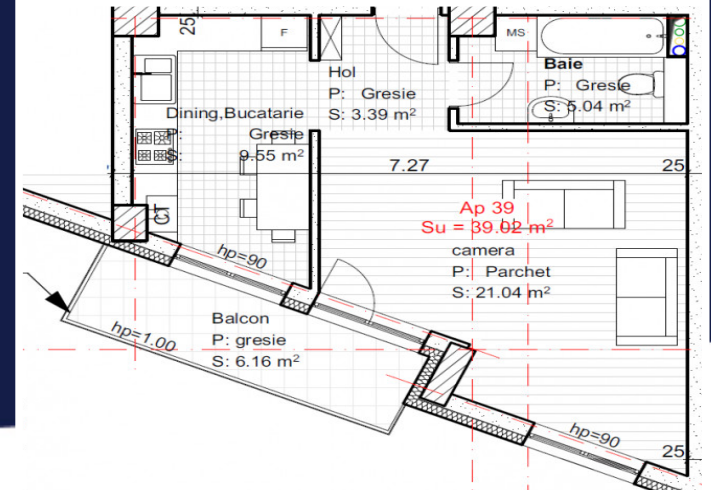

PROIECT NOU, ZONA DAMBUL ROTUND, LIDL,  
APARTMANETE CU 1,2,3 CAMERE, 1000  
EURO/MP

DE VANZARE

ID: P9878

Pret: 39.000 €

Supr. utila: 39.02  
m<sup>2</sup>

Nr.camere: 1

Etaj: 1/6

PERSOANA DE CONTACT: MIHAI-SEBASTIAN POP