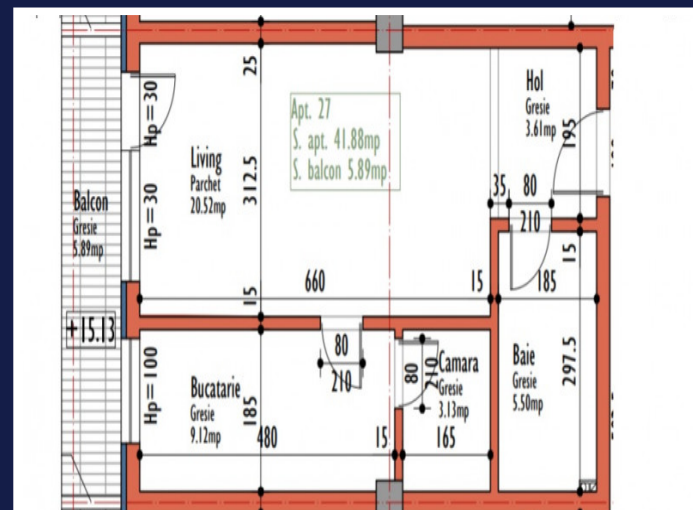

APARTAMENTE NOI DE 1 CAMERA, ZONA
SEMICENTRALA ! PRET PROMOTIONAL !
ID: P11247

DE VANZARE

PERSOANA DE CONTACT: TUDOR MARC
TEL.MOBIL: 0727.228814
EMAIL: office@weltimobiliare.ro