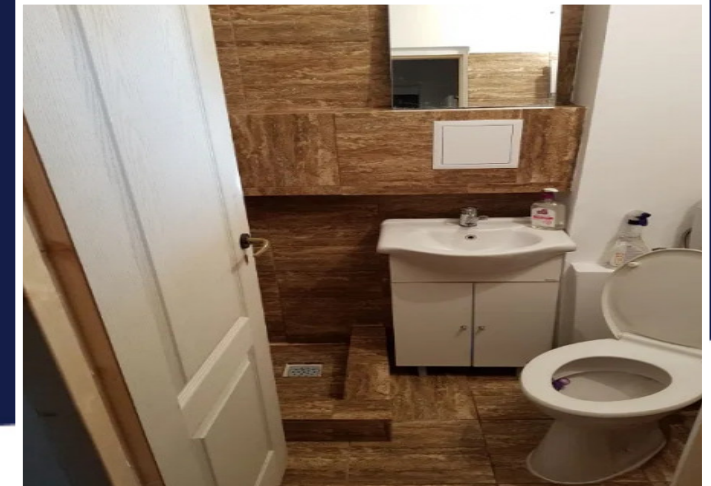

**GARSONIERA, ETAJ INTERMEDIAR,
MANASTUR
ID: P21435**

DE VANZARE

Pret: €47,000

Supr. utila: 21 m²

Nr.camere: 1

Etaj: 3/4

PERSOANA DE CONTACT: TUDOR COTARLEA

TEL.MOBIL: 0751.073967