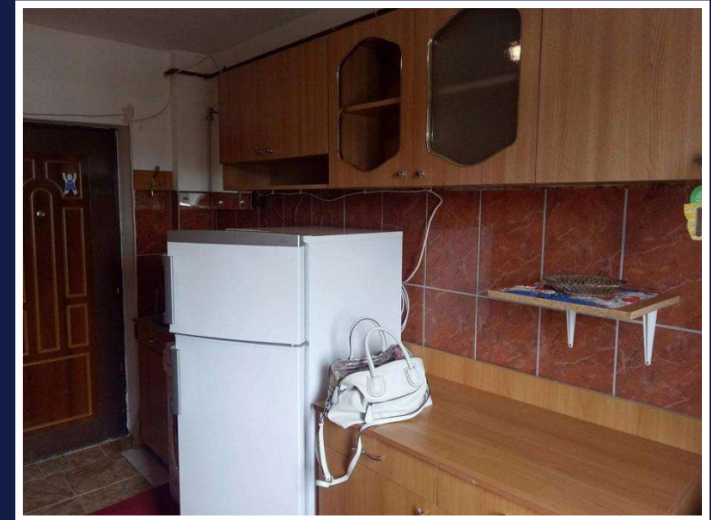

**VANZARE GARSONIERA IN IRIS CU PRELUARE
CHIRIAS
ID: P8018**

DE VANZARE

Supr. utila: 11 m²

Nr.camere: 1

Etaj: 3/4

PERSOANA DE CONTACT: ELVIS NICOLA
TEL.MOBIL: 0726.228453
EMAIL: office@weltimobiliare.ro