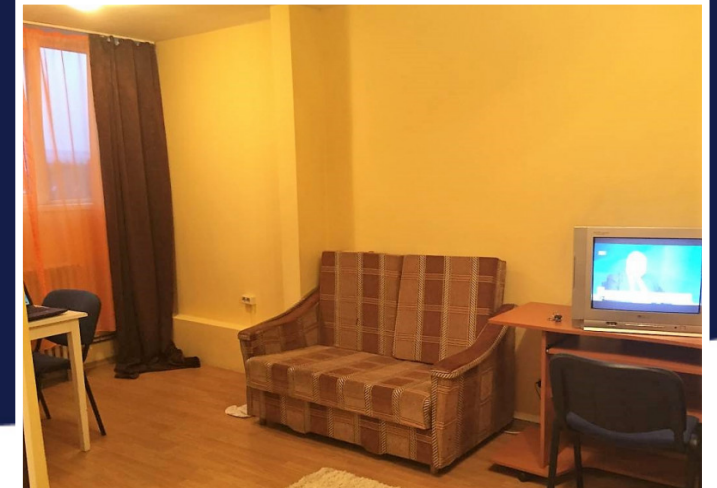

**GARSONIERA CONFORT 1, ETAJ
INTERMEDIAT, CU LOC DE PARCARE,
MOBILATA SI UTILATA**

DE VANZARE

ID: P6962

Supr. utila: 32 m²

Nr.camere: 1

Etaj: 3/4

Pret: €49,500

PERSOANA DE CONTACT: ADA CARABA