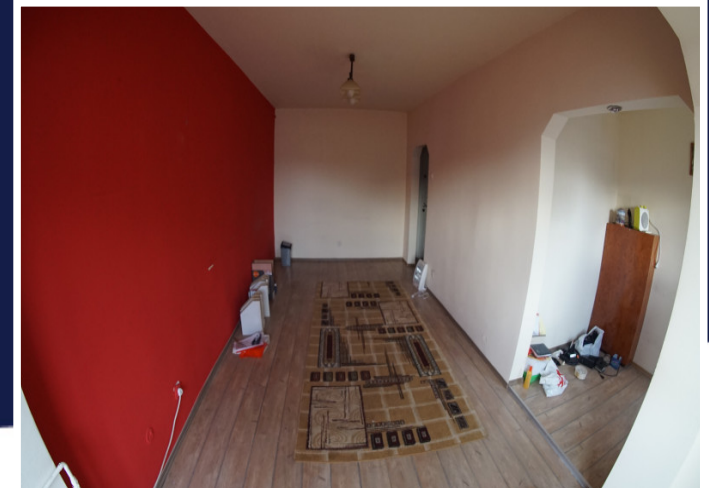

**GARSONIERA, CONFORT 1, ZONA  
ULTRACENTRALA  
ID: P13811**

**DE VANZARE**

Supr. utila: 27 m<sup>2</sup>

Nr.camere: 1

Etaj: 4/4

**PERSOANA DE CONTACT: ADINA BOBU**

**TEL.MOBIL: 0735.785626**

**EMAIL: [office@weltimobiliare.ro](mailto:office@weltimobiliare.ro)**