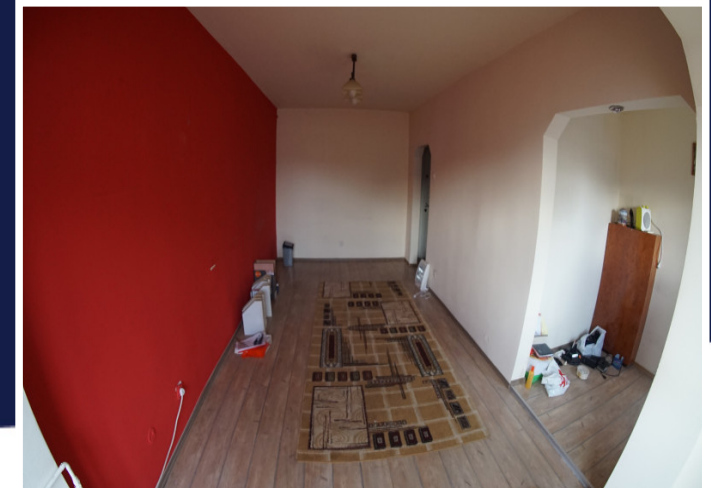

**GARSONIERA, CONFORT 1, ZONA
ULTRACENTRALA
ID: P13811**

DE VANZARE

Supr. utila: 27 m²

Nr.camere: 1

Etaj: 4/4

PERSOANA DE CONTACT: ADINA BOBU

TEL.MOBIL: 0735.785626

EMAIL: office@weltimobiliare.ro