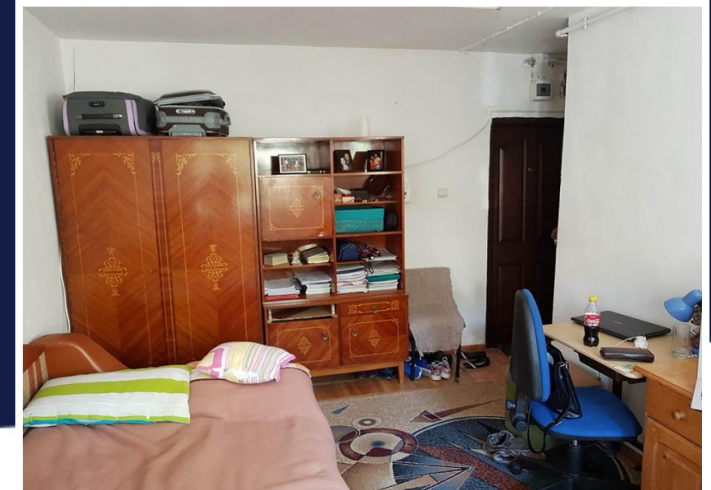

**GARSONIERA PE STRADA ONISIFOR GHIBU,
LA 10 MINUTE (PE JOS), FATA DE CENTRU
ID: P9888**

DE VANZARE

Supr. utila: 20 m²

Nr.camere: 1

Pret: €43,000

**PERSOANA DE CONTACT:
TELEFON: 0264.597584
EMAIL: office@weltimobiliare.ro**