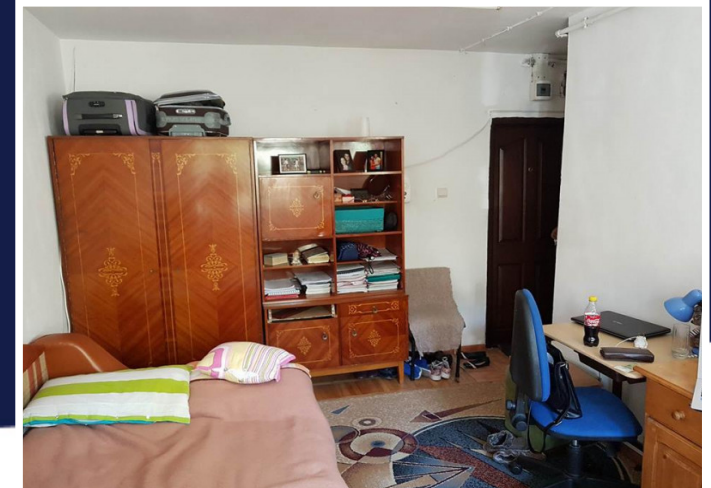

**GARSONIERA PE STRADA ONISIFOR GHIBU,
LA 10 MINUTE (PE JOS), FATA DE CENTRU
ID: P9888**

DE VANZARE

Pret: €43,000

Supr. utila: 20 m²

Nr.camere: 1

PERSOANA DE CONTACT: FLORIN-DAN POP

TEL.MOBIL: 0733.223900

EMAIL: office@weltimobiliare.ro