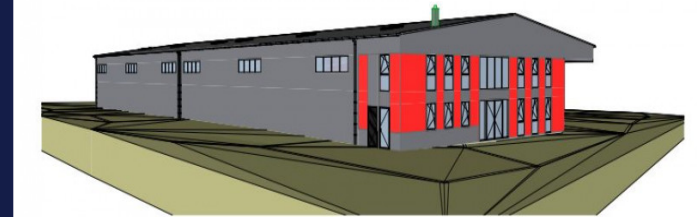

TEREN 5900 MP CU STRUCURA DE HALA
1500MP RIDICATA IN VALCELE FRONT LA DN
ID: P24947

DE VANZARE

Teren intravilan

Suprafata: 5800
m²

Front: 45 m²

PERSOANA DE CONTACT: COTLIN BONTE

TEL.MOBIL: 0799.994041

EMAIL: office@weltimobiliare.ro