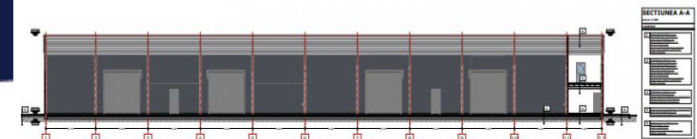

TEREN 5900 MP CU STRUCURA DE HALA
1500MP RIDICATA IN VALCELE FRONT LA DN
ID: P24947

DE VANZARE

Teren intravilan

Suprafata: 5800
m²

Front: 45 m²

PERSOANA DE CONTACT: COTLIN BONTE

TEL.MOBIL: 0799.994041

EMAIL: office@weltimobiliare.ro