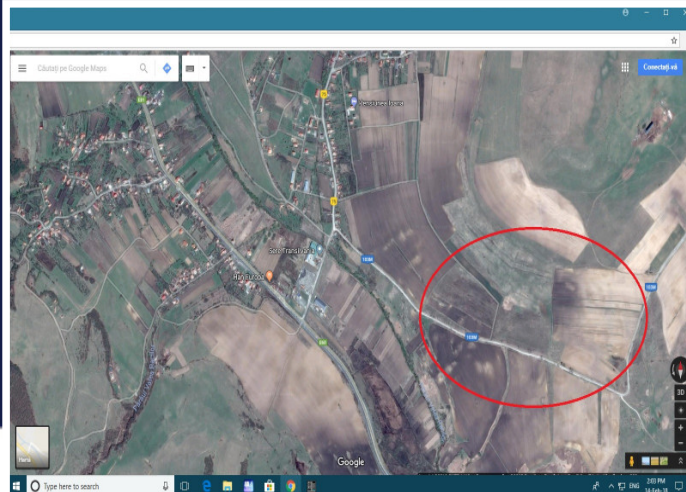

Pret: €54,000

Teren intravilan

Suprafata: 3600 m²

PERSOANA DE CONTACT: BOGDAN PETRU
TEL.MOBIL: 0722.577386
EMAIL: office@weltimobiliare.ro