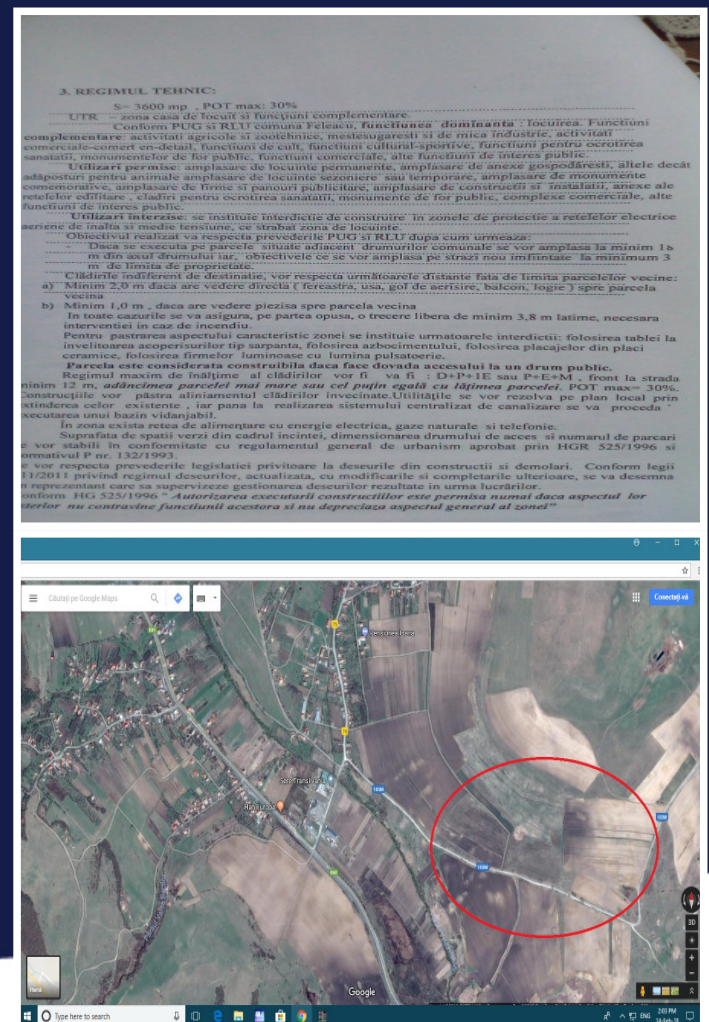

Pret: €54,000

Teren intravilan

Suprafata: 3600 m²

PERSOANA DE CONTACT: BOGDAN PETRU
TEL.MOBIL: 0722.577386
EMAIL: office@weltimobiliare.ro