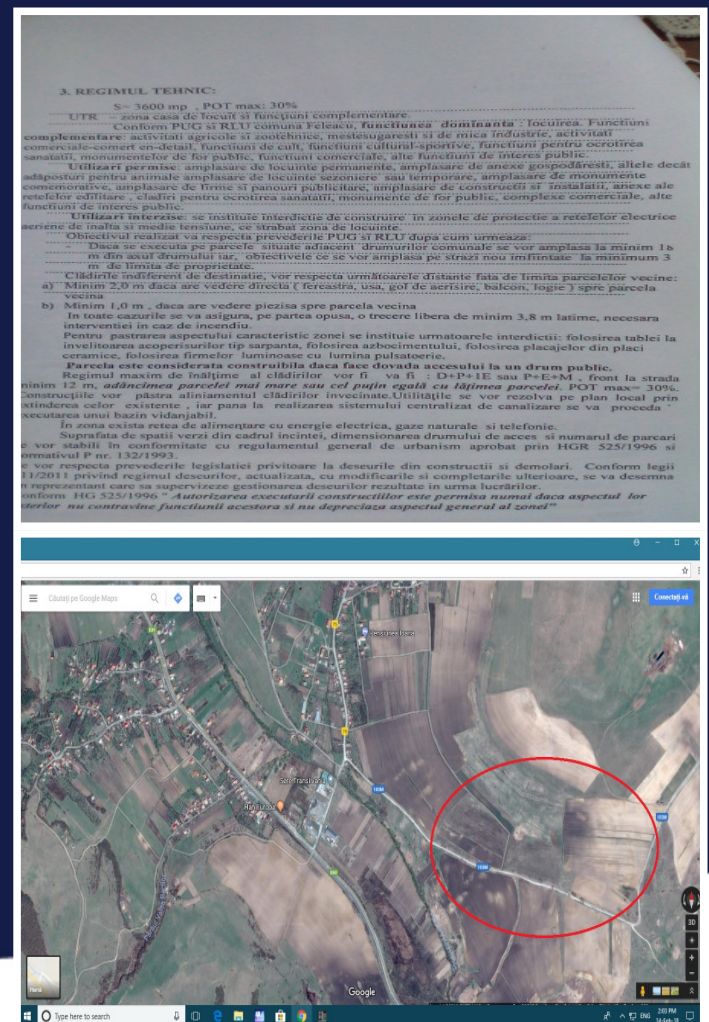

Pret: €54,000

Teren intravilan
Suprafata: 3600 m²

PERSOANA DE CONTACT: BOGDAN PETRU
TEL.MOBIL: 0722.577386
EMAIL: office@weltimobiliare.ro