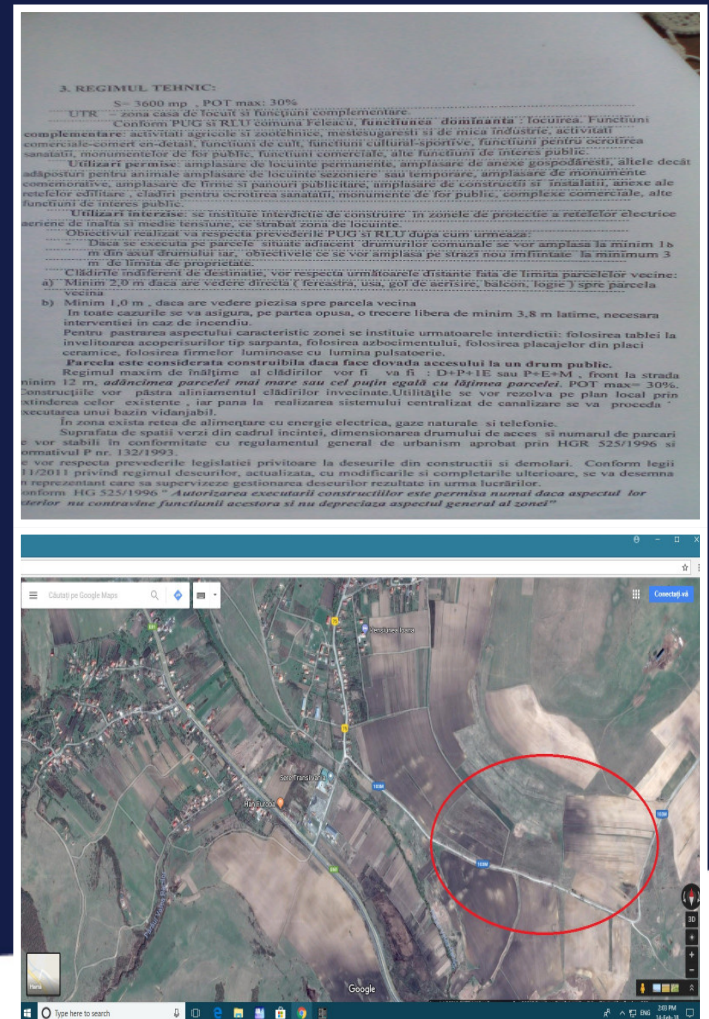

Pret: €54,000

Teren intravilan

Suprafata: 3600 m²

PERSOANA DE CONTACT: BOGDAN PETRU
TEL.MOBIL: 0722.577386
EMAIL: office@weltimobiliare.ro