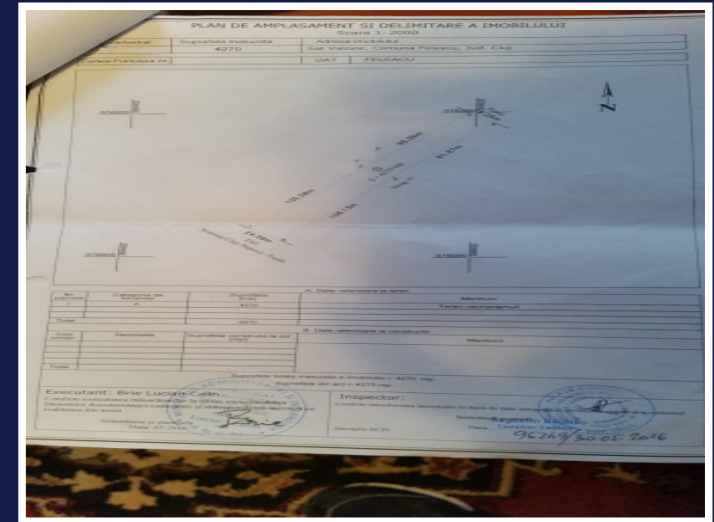

TEREN DE VANZARE, VALCELE
ID: P3798

DE VANZARE

Teren intravilan

**Suprafata: 4270
m²**

Front: 24.58 m²

PERSOANA DE CONTACT: BOGDAN PETRU
TEL.MOBIL: 0722.577386
EMAIL: office@weltimobiliare.ro