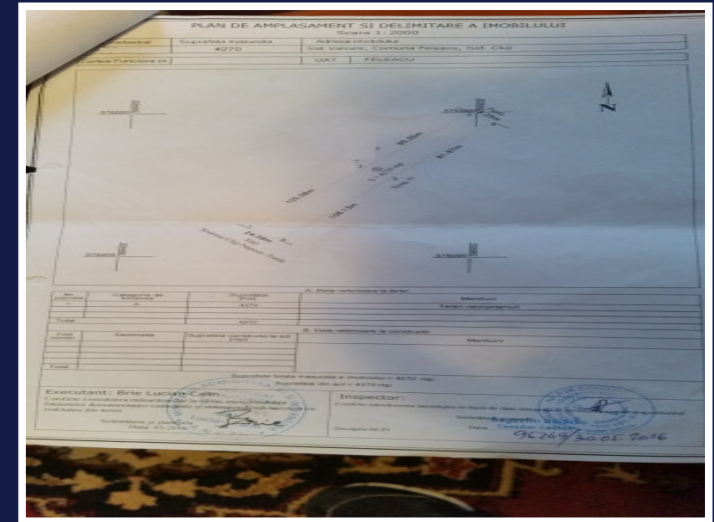

TEREN DE VANZARE, VALCELE
ID: P3798

DE VANZARE

Pret: €72,590

Teren intravilan

**Suprafata: 4270
m²**

Front: 24.58 m²

PERSOANA DE CONTACT: BOGDAN PETRU
TEL.MOBIL: 0722.577386
EMAIL: office@weltimobiliare.ro