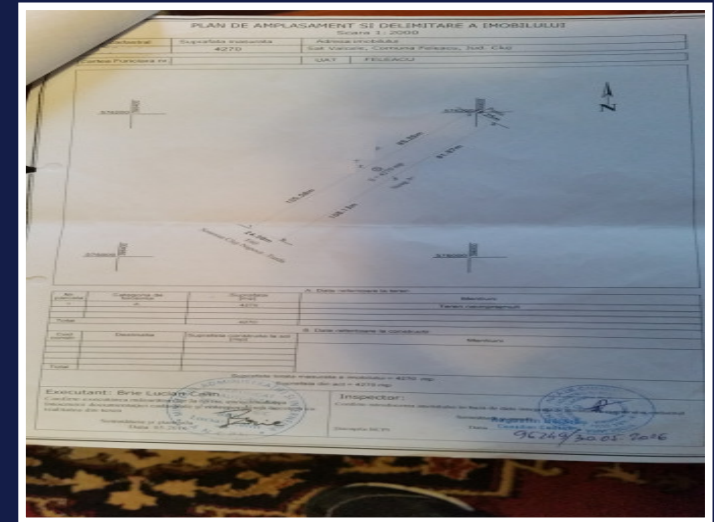

**TEREN DE VANZARE, VALCELE**  
**ID: P3798**

**DE VANZARE**

**Teren intravilan**

**Suprafata: 4270  
m<sup>2</sup>**

**Front: 24.58 m<sup>2</sup>**

**PERSOANA DE CONTACT: BOGDAN PETRU**  
**TEL.MOBIL: 0722.577386**  
**EMAIL: office@weltimobiliare.ro**