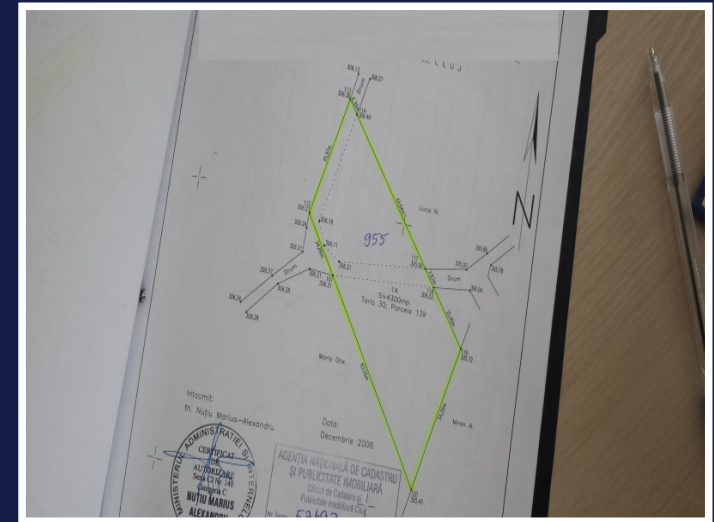

**TEREN INDUSTRIAL DE VANZARE
SANNICOARA
ID: P9740**

DE VANZARE

Teren intravilan

**Suprafata: 4300
m²**

Front: 45 m²

PERSOANA DE CONTACT: BOGDAN PETRU
TEL.MOBIL: 0722.577386
EMAIL: office@weltimobiliare.ro