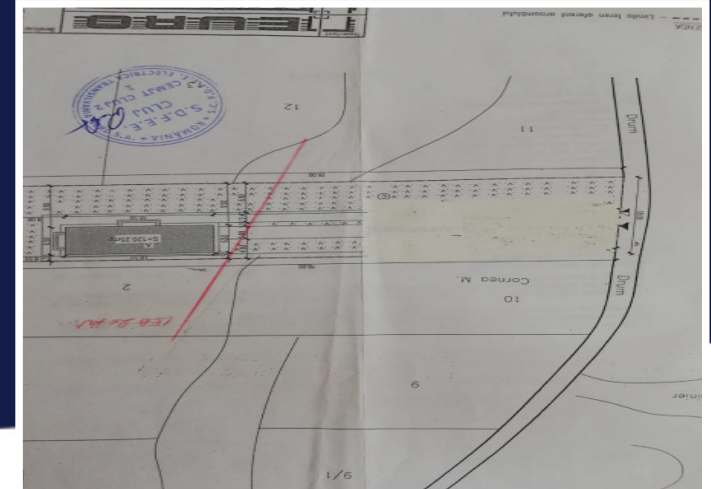

TEREN 500MP IN SAT POPESTI LA DRUM  
PRINCIPAL, 30% POT  
ID: P13442

DE VANZARE

Pret: €25,000

Teren intravilan

Suprafata: 500 m<sup>2</sup>

Front: 14 m<sup>2</sup>

PERSOANA DE CONTACT: BOGDAN PETRU

TEL.MOBIL: 0722.577386