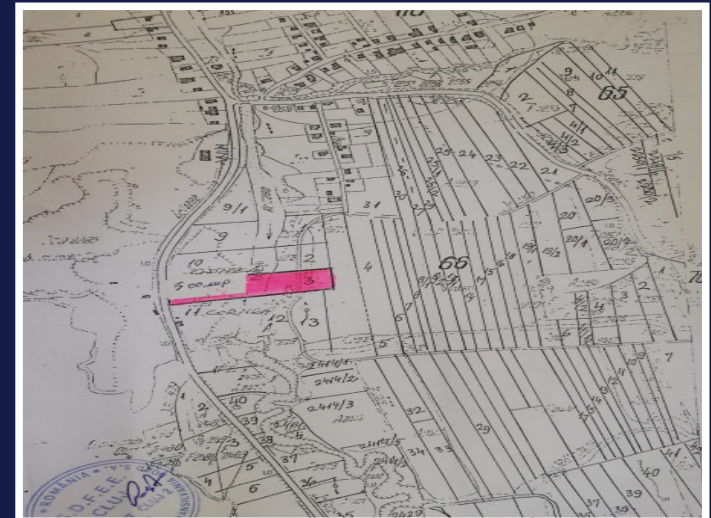

TEREN 500MP IN SAT POPESTI LA DRUM  
PRINCIPAL, 30% POT  
ID: P13442

DE VANZARE

Pret: €25,000

Teren intravilan

Suprafata: 500 m<sup>2</sup>

Front: 14 m<sup>2</sup>

PERSOANA DE CONTACT: BOGDAN PETRU

TEL.MOBIL: 0722.577386