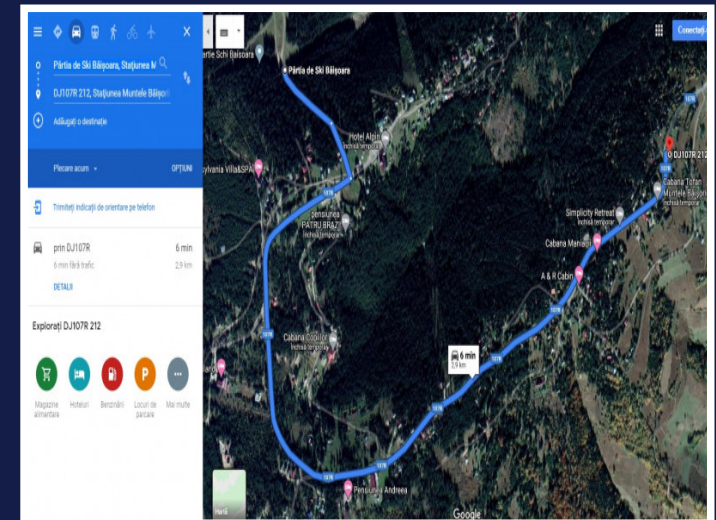

TEREN PENTRU CABANA 600MP LA MUNTELE
BAISORII 3KM DE PARTIE
ID: P23847

DE VANZARE

Pret: €11,500

Teren intravilan

Suprafata: 600 m²

PERSOANA DE CONTACT: CĂTĂLIN BONTE

TEL.MOBIL: 0799.994041

EMAIL: office@weltimobiliare.ro