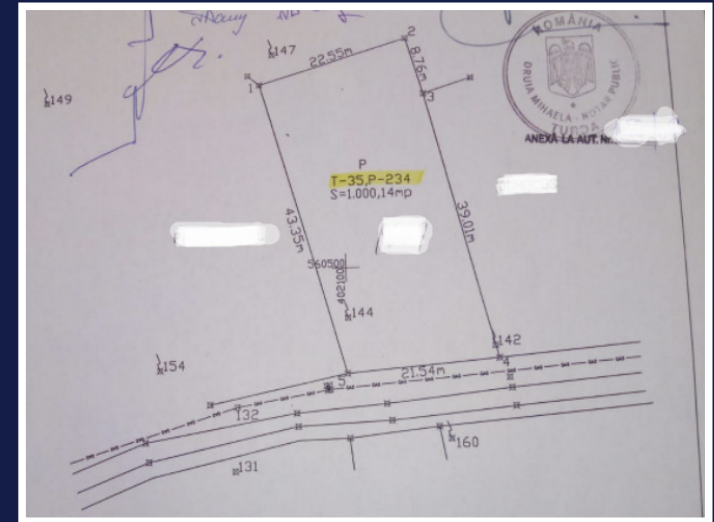

TEREN INTRAVILAN 1000MP IN MIHAI VITEAZU

JUD. CLUJ

ID: P12231

DE VANZARE

Pret: €20,900

Teren intravilan

Suprafata: 1000
m²

Front: 21.54 m²