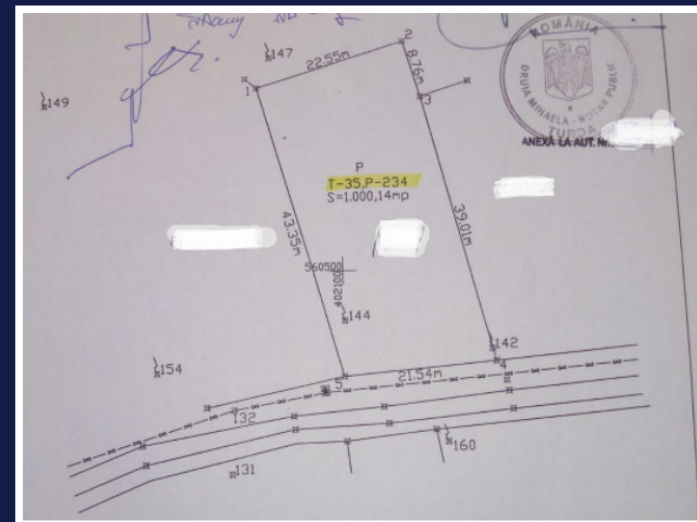

TEREN INTRAVILAN 1000MP IN MIHAI VITEAZU

JUD. CLUJ

ID: P12231

DE VANZARE

Pret: €20,900

Teren intravilan

Suprafata: 1000
m²

Front: 21.54 m²