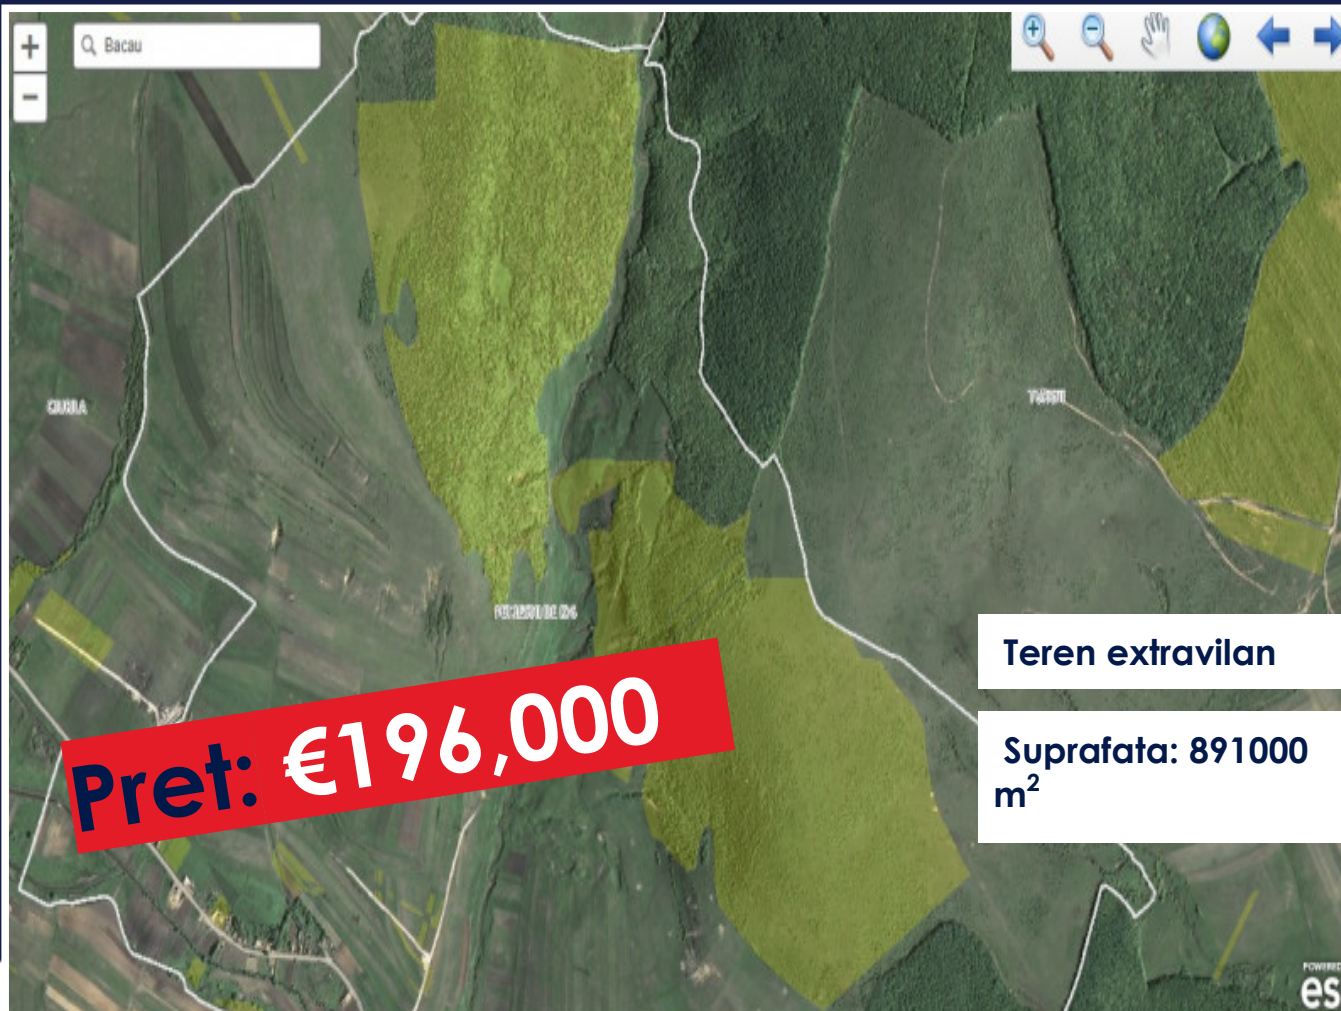

TEREN 89 HA COMASAT, INTABULAT CU CF
LANGA AUTOSTRADA, PETRESTII DE JOS
ID: P6356

DE VANZARE

PERSONA DE CONTACT: COTLIN BONTE
TEL.MOBIL: 0799.994041
EMAIL: office@weltimobiliare.ro