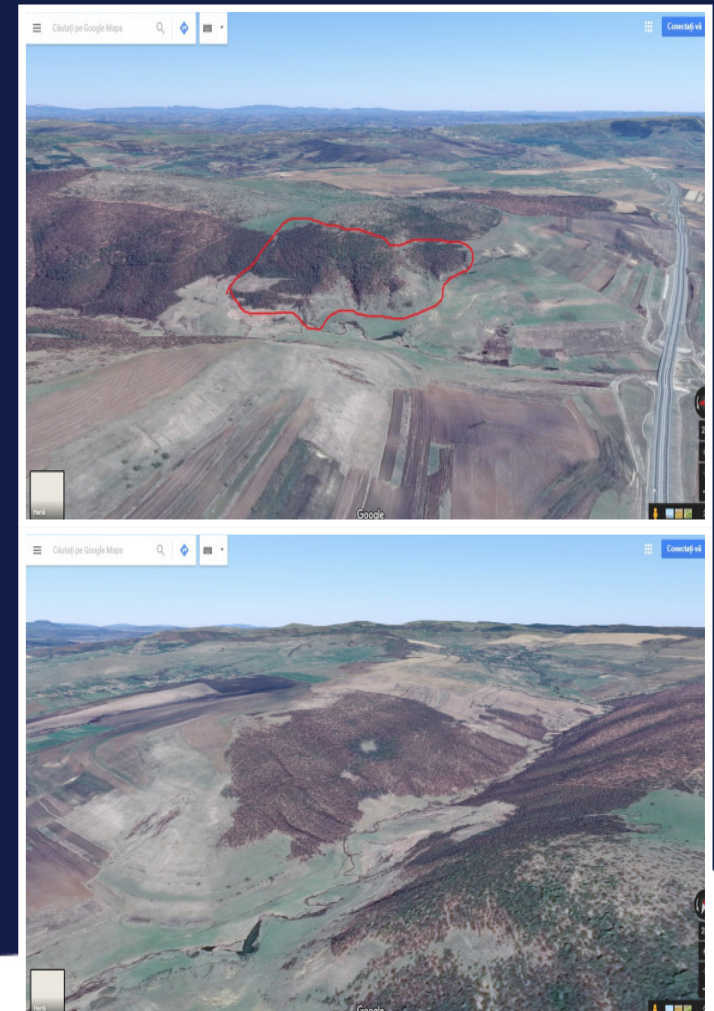

PASUNE 89 HA CU CF LANGA AUTOSTRADA
A3, PETRESTII DE JOS, JUD CLUJ
ID: P6356

DE VANZARE

Pret: €175,000

Teren extravilan

Suprafata: 891000
m²

PERSOANA DE CONTACT: CĂTĂLIN BONTE

TEL.MOBIL: 0799.994041

EMAIL: office@weltimobiliare.ro