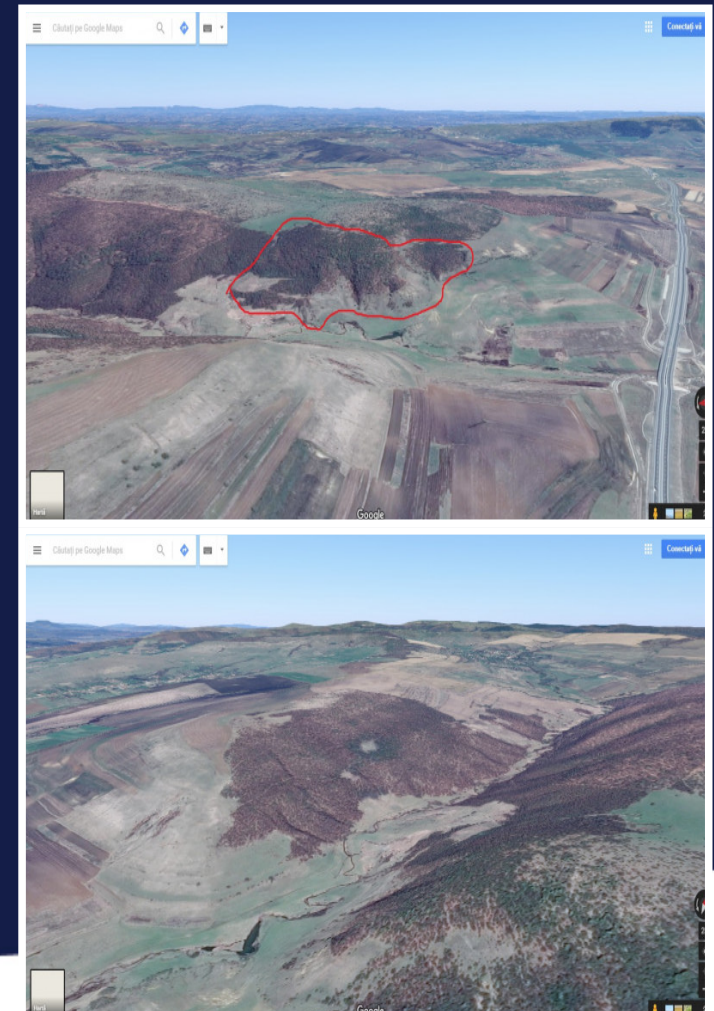

PASUNE 89 HA CU CF LANGA AUTOSTRADA
A3, PETRESTII DE JOS, JUD CLUJ
ID: P6356

DE VANZARE

PERSONA DE CONTACT: CĂTĂLIN BONTE
TEL.MOBIL: 0799.994041
EMAIL: office@weltimobiliare.ro