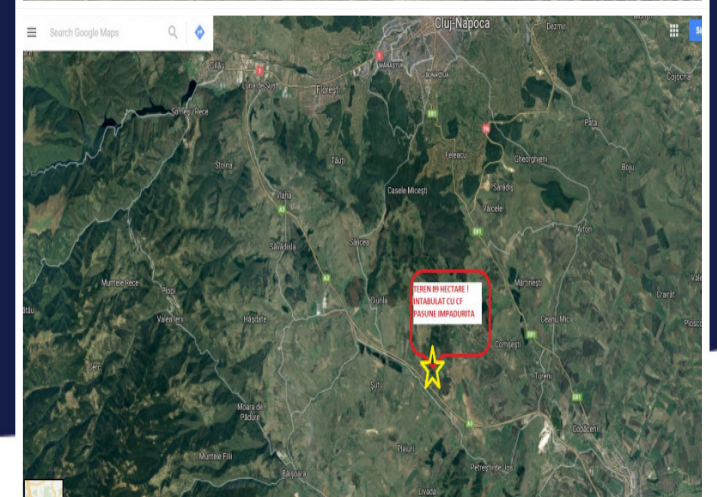

TEREN 89 HA COMASAT, INTABULAT CU CF
LANGA AUTOSTRADA, PETRESTII DE JOS
ID: P6356

DE VANZARE

PERSONA DE CONTACT: COTLIN BONTE
TEL.MOBIL: 0799.994041
EMAIL: office@weltimobiliare.ro