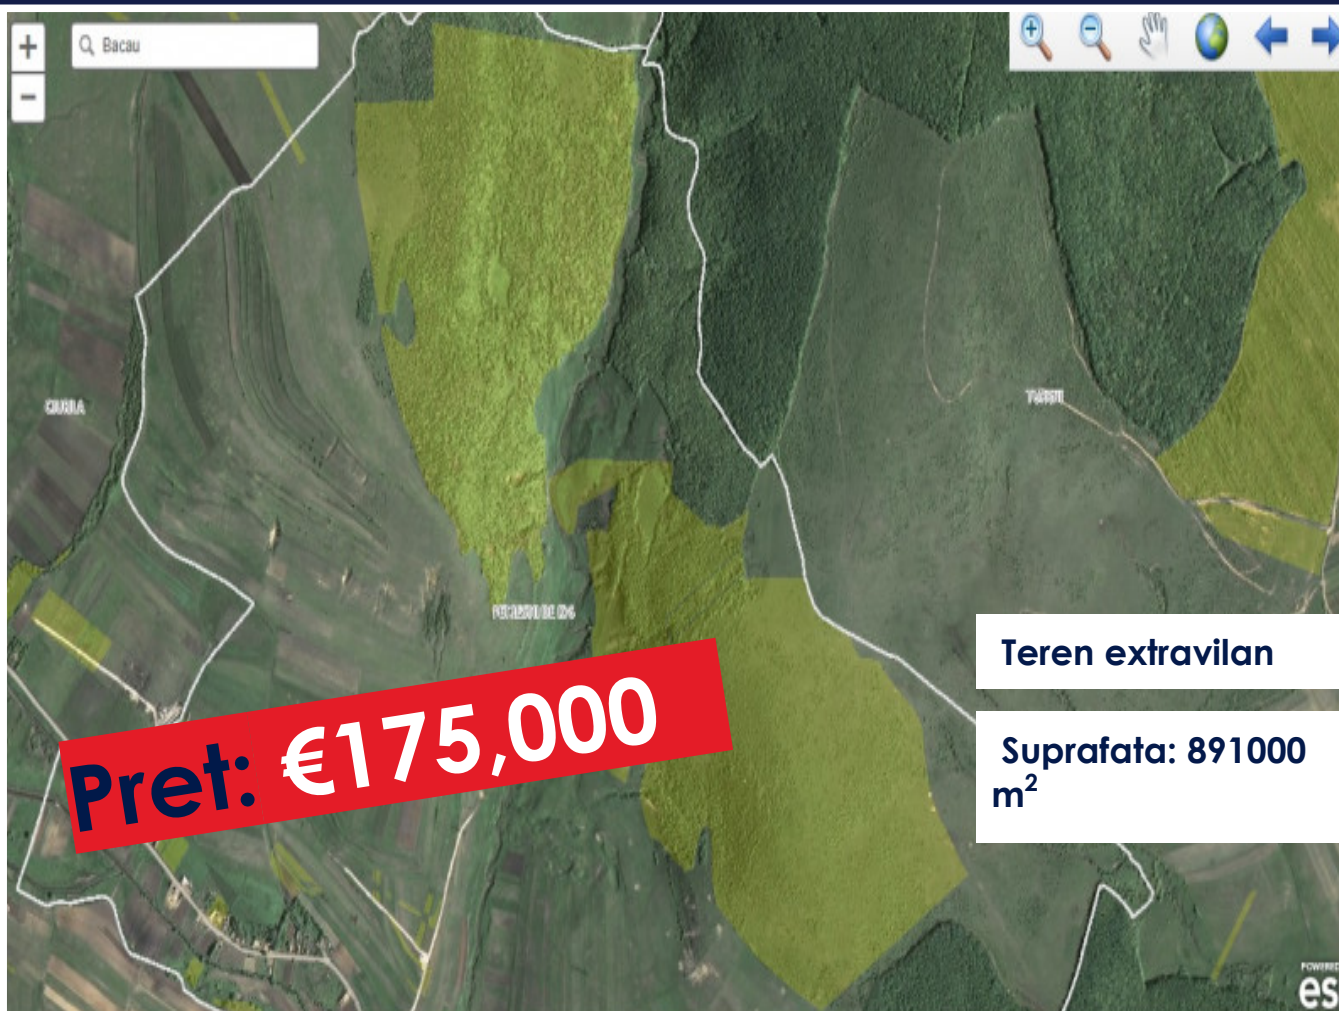

PASUNE IMPADURITA 89 HA CU CF LANGA  
AUTOSTRADA A3, PETRESTII DE JOS, CLUJ  
ID: P6356

DE VANZARE

PERSONA DE CONTACT: COTLIN BONTE  
TEL.MOBIL: 0799.994041  
EMAIL: [office@weltimobiliare.ro](mailto:office@weltimobiliare.ro)