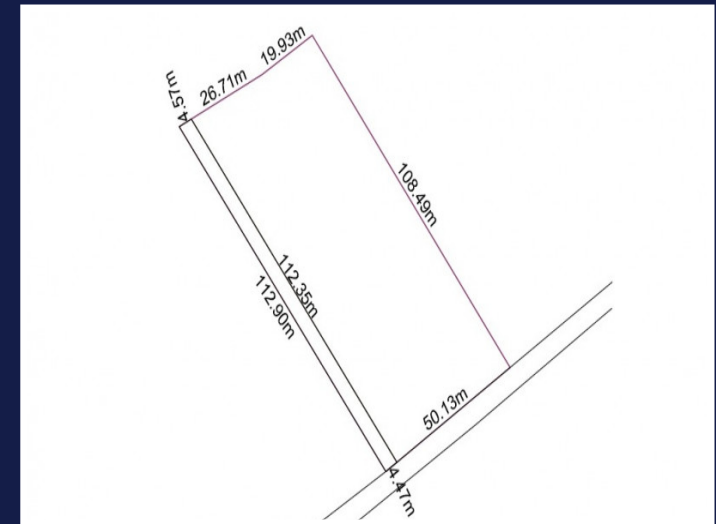

TEREN INTRAVILAN 4000 MP CU DESCHIDERE
LA LAC, IN BELIS
ID: P9153

DE VANZARE

Pret: €100,000

Teren intravilan

Suprafata: 4000
m²

Front: 50 m²

PERSOANA DE CONTACT: COSMIN ROȘCA

TEL.MOBIL: 0737.040018