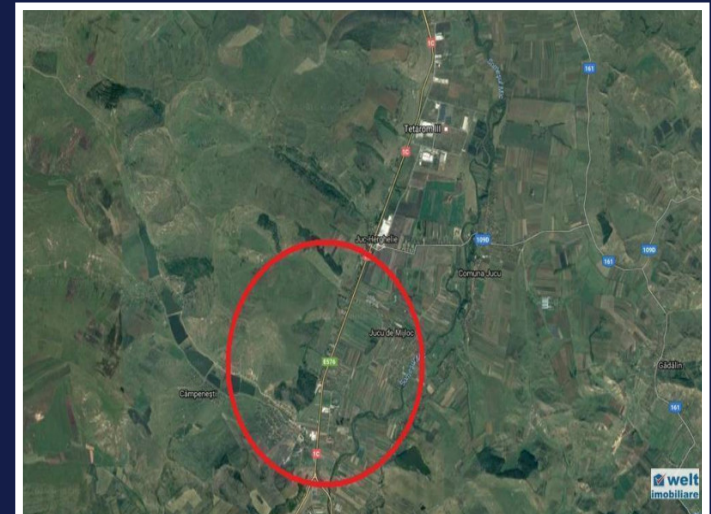

**VANZARE TEREN 2000 MP, 7KM INAINTE DE
TETAROM III, JUD CLUJ
ID: 13176**

DE VANZARE

PERSOANA DE CONTACT: CĂTĂLIN BONTE
TEL.MOBIL: 0799.994041
EMAIL: office@weltimobiliare.ro