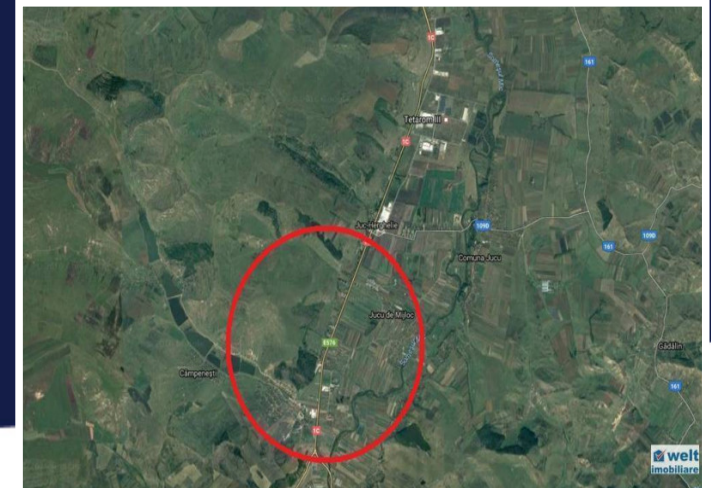

**VANZARE TEREN 2000 MP, 7KM INAINTE DE
TETAROM III, JUD CLUJ
ID: 13176**

DE VANZARE

PERSOANA DE CONTACT: CĂTĂLIN BONTE
TEL.MOBIL: 0799.994041
EMAIL: office@weltimobiliare.ro