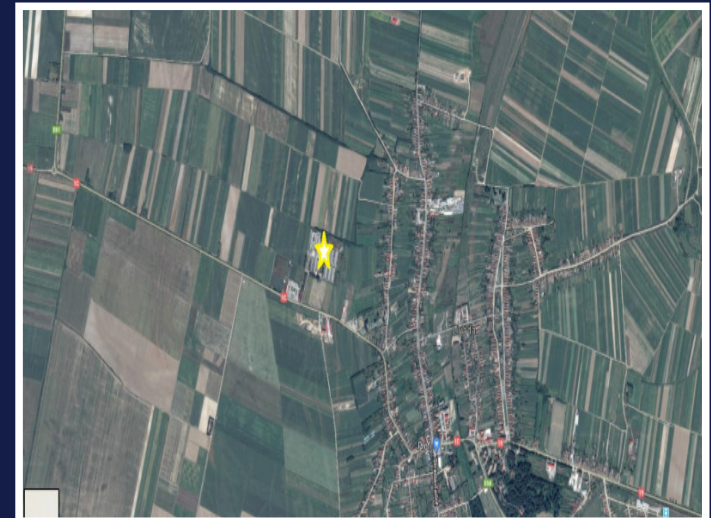

TEREN INDUSTRIAL 93.911MP IDEAL FABRICA
SAU FERMA AGRICOLA, LOC LIVADA SM
ID: P10200

DE VANZARE

Pret: €1,850,000

Teren intravilan

Suprafata: 93911
m²

PERSOANA DE CONTACT: CĂTĂLIN BONTE

TEL.MOBIL: 0799.994041