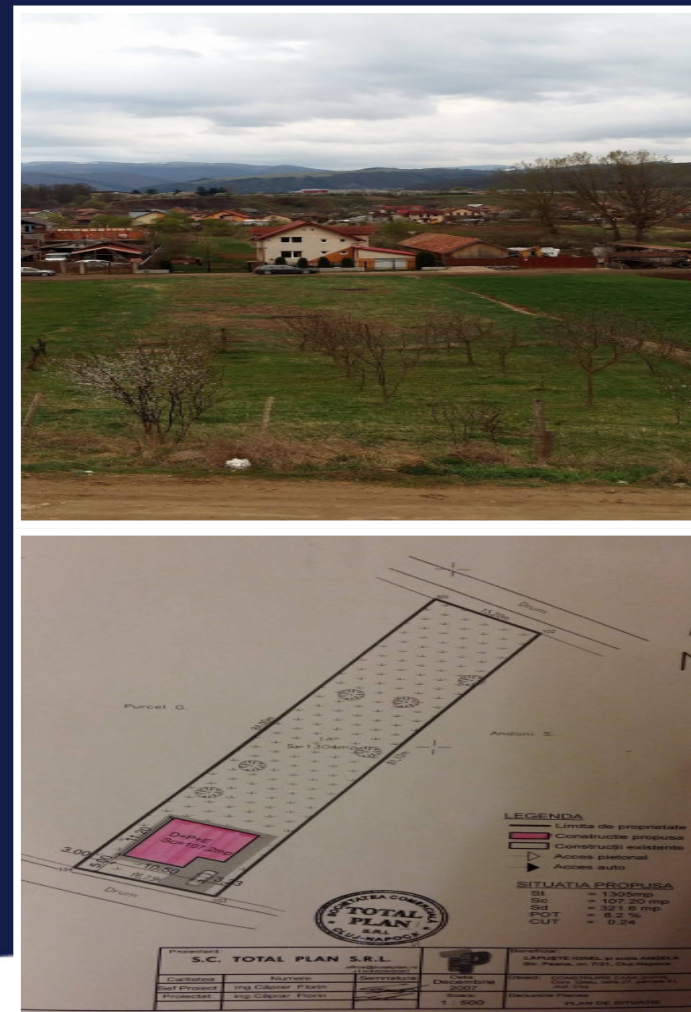

**VANZARE TEREN IN GILAU , 1300 MP PENTRU
CONSTRUCTIE CASA
ID: P4523**

DE VANZARE

Pret: €44,500

Teren intravilan

**Suprafata: 1300
m²**

Front: 15 m²

PERSOANA DE CONTACT: ANDREI COSTESCU

TEL.MOBIL: 0737.040015