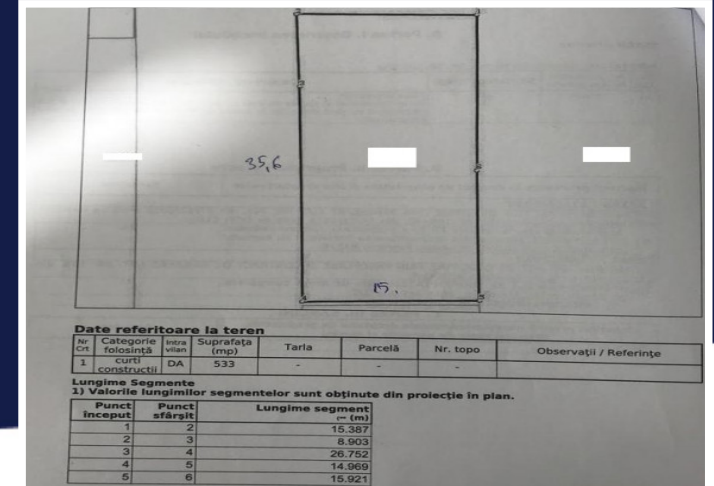

TEREN PENTRU CASA, ZONA SOMESULUI
ID: P16469

DE VANZARE

Pret: €69,290

Teren intravilan

Suprafata: 533 m²

Front: 15 m²

Date referitoare la teren

Nr. crt.	Categorie folosinta	Inte vila	Suprafata (mp)	Tarla	Parcela	Nr. topo	Observatii / Referinte
1	curti constructii	DA	533	-	-	-	-

Lungime Segmente
1) Valorile lungimilor segmentelor sunt obtinute din proiectie in plan.

Punct Inceput	Punct sfarsit	Lungime segment (m)
1	2	15.387
2	3	8.903
3	4	26.752
4	5	14.969
5	6	15.921

PERSOANA DE CONTACT: COSMIN ROȘCA