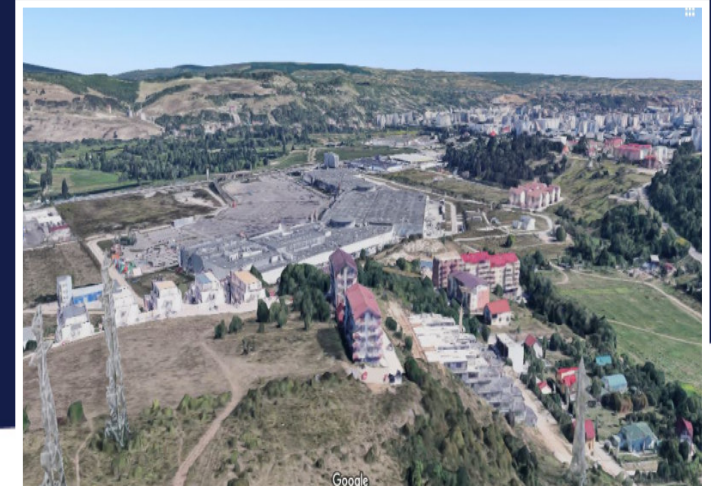

**TEREN CU AUTORIZATIE DE CONSTRUCTIE
CASA, ZONA POLUS
ID: P16292**

DE VANZARE

Teren intravilan

Suprafata: 350 m²

PERSOANA DE CONTACT: RAUL DOLEANU
TEL.MOBIL: 0737.040014
EMAIL: office@weltimobiliare.ro