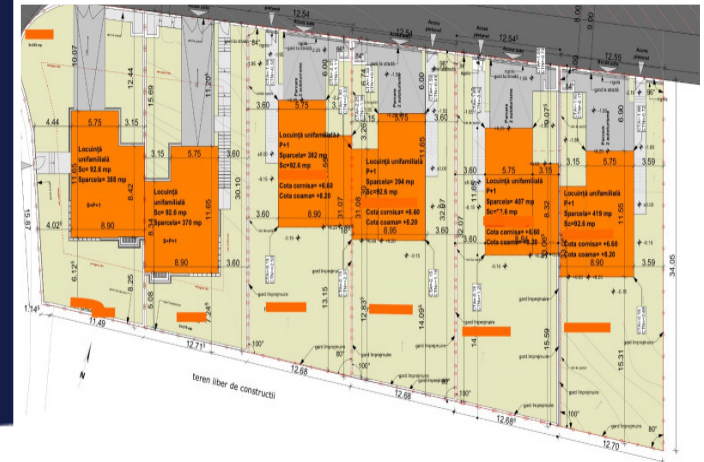

TEREN CU AUTORIZATIE DE CONSTRUCTIE,
ZONA POLUS
ID: P16170

DE VANZARE

Pret: €230,000

Teren intravilan

Suprafata: 2700
m²

PERSOANA DE CONTACT: RAUL DOLEANU

TEL.MOBIL: 0737.040014

EMAIL: office@weltimobiliare.ro