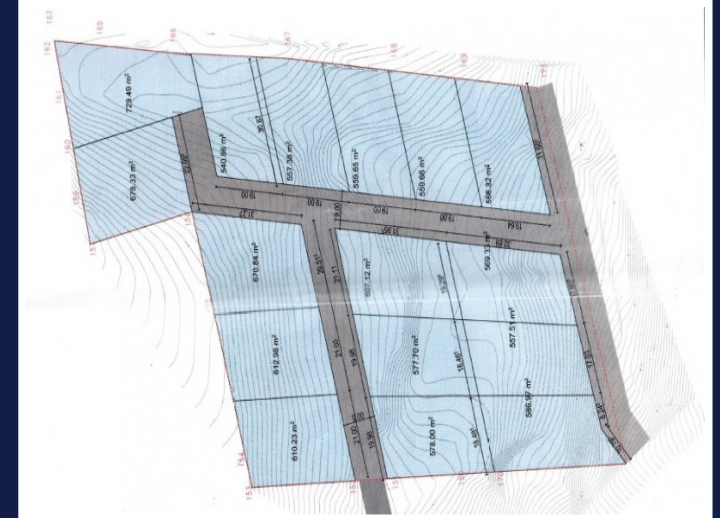

TEREN INTRAVILAN 570 MP CU 2 FRONTURI IN
ZONA DE CASE, LANGA POLUS
ID: P6318

DE VANZARE

Pret: €42,750

Teren intravilan

Suprafata: 570 m²

Front: 32.5 m²

PERSOANA DE CONTACT: COSMIN ROȘCA

TEL.MOBIL: 0737.040018