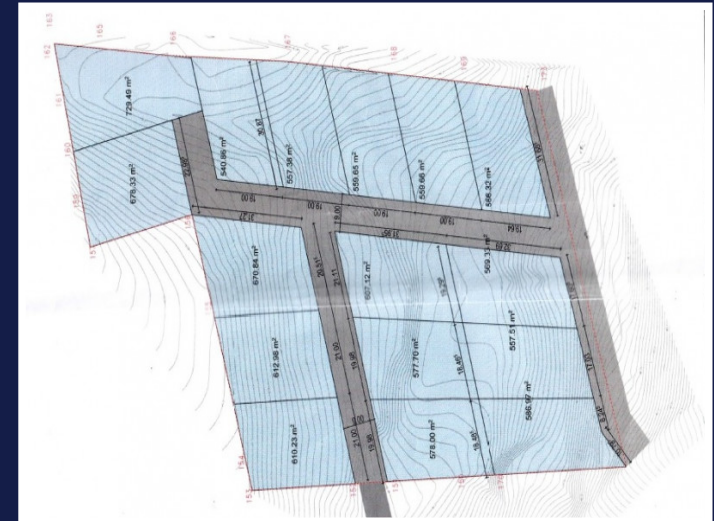

**VANZARE TEREN INTRAVILAN 610 MP, 2
FRONTURI, ZONA VIVO CENTER
ID: P6315**

DE VANZARE

Pret: €45,750

Teren intravilan

Suprafata: 610 m²

Front: 32 m²

PERSOANA DE CONTACT: COSMIN ROȘCA

TEL.MOBIL: 0737.040018