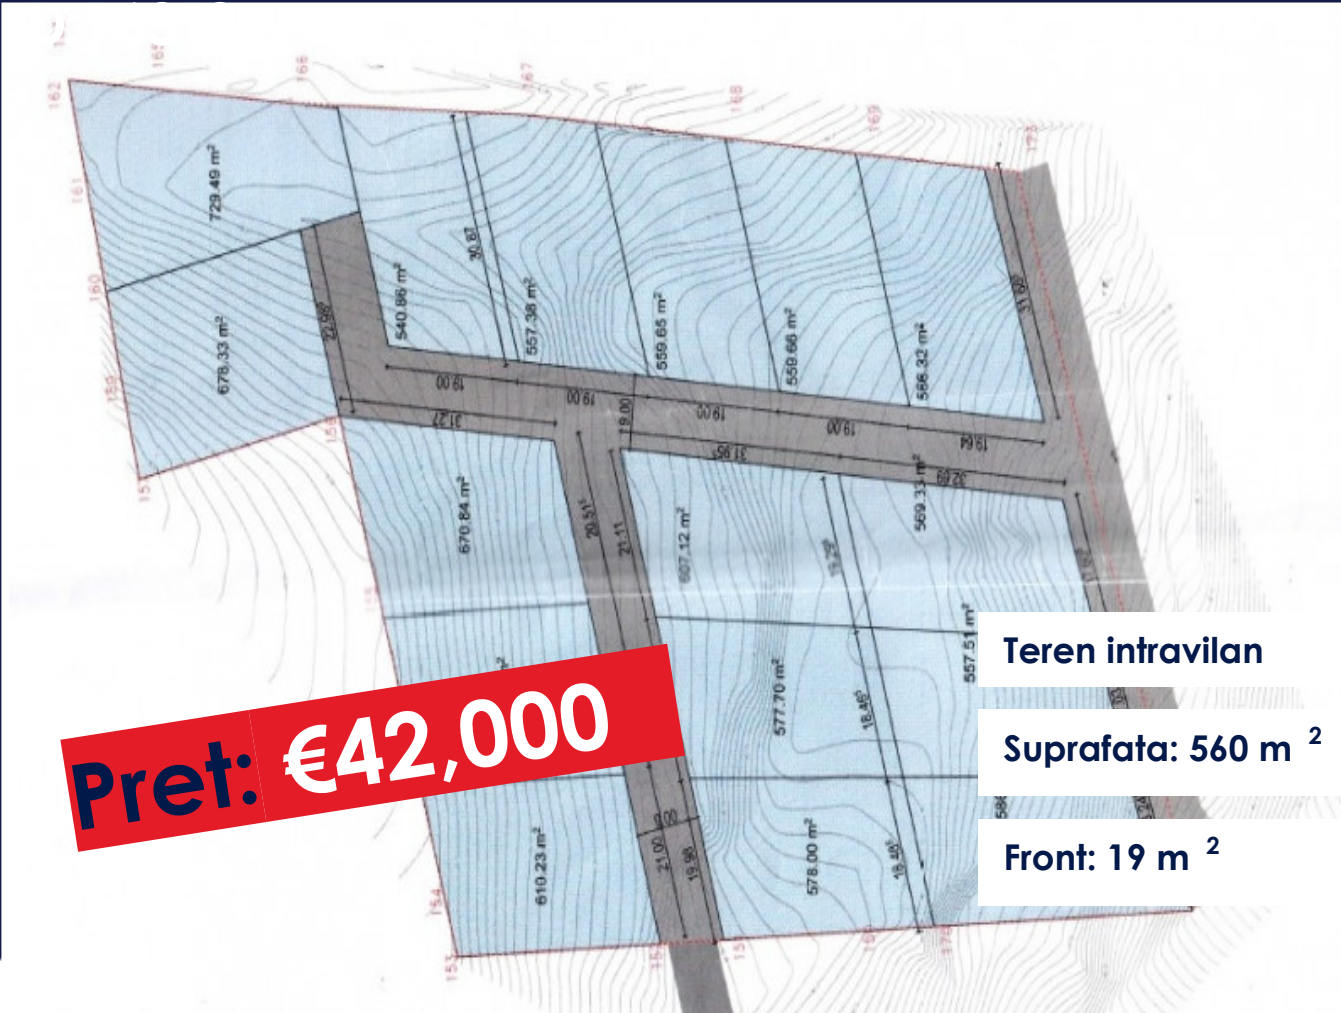

TEREN INTRAVILAN 560 MP, FRONT 19 ML,  
IDEAL PENTRU CASA SAU DUPLEX, ZONA  
VIVO

DE VANZARE

Pret: €42,000

Teren intravilan

Suprafata: 560 m<sup>2</sup>

Front: 19 m<sup>2</sup>

PERSONA DE CONTACT: COSMIN ROȘCA