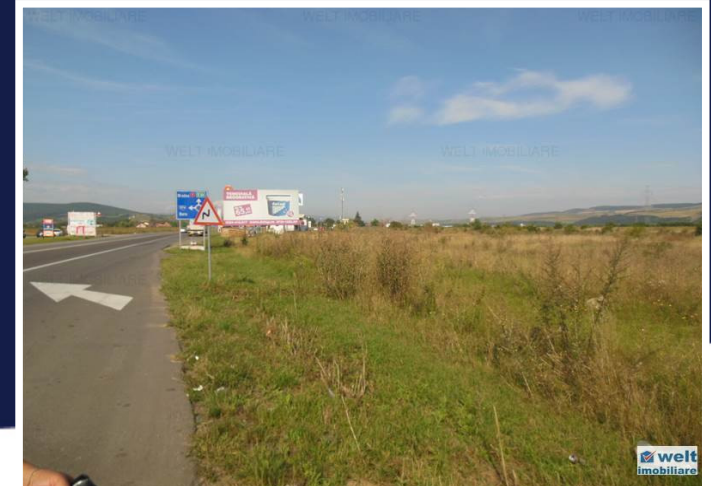

**VANZARE TEREN 9600 MP, SITUAT IN FLORESTI,
ZONA A.IANCU
ID: 130LT**

DE VANZARE

PERSOANA DE CONTACT: ANDREI COSTESCU
TEL.MOBIL: 0737.040015
EMAIL: office@weltimobiliare.ro