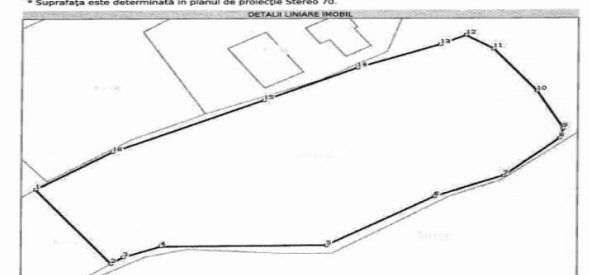

Date referitoare la teren					
Nr. cat.	Categorie folosinta	Stia vechi	Suprafata (mp)	Taria	Parcela
1	arabil	DA	1.235	-	-

Lungime Segmente		
1) Valorile lungimilor segmentelor sunt obtinute din proiectie in plan.		
Punct Inceput	Punct sfarsit	Lungime segment (m)
1	2	15.408
2	3	1.769
3	4	4.593
4	5	18.761
5	6	14.780
6	7	8.506

PERSOANA DE CONTACT: ERVIN CSIKI
TEL.MOBIL: 0727.722245
EMAIL: office@weltimobiliare.ro