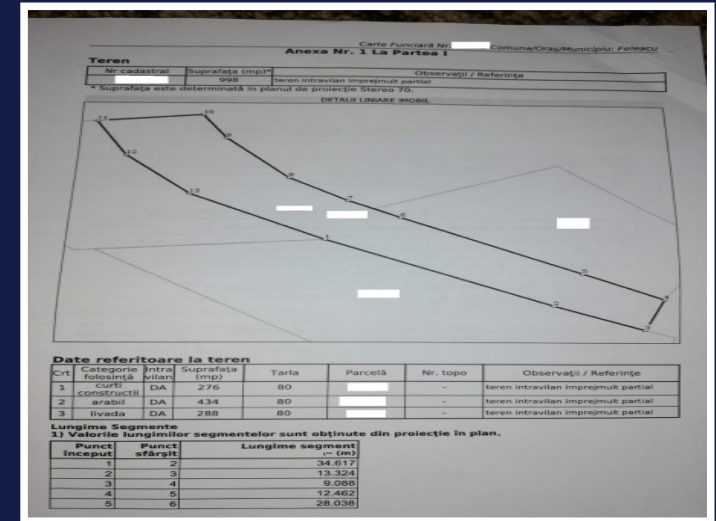

TEREN INTRAVILAN 998MP CU FRONT 14ML IN  
FELEACU  
ID: P12199

DE VANZARE

Teren intravilan

Suprafata: 998 m<sup>2</sup>

Front: 14 m<sup>2</sup>

PERSOANA DE CONTACT: ERVIN CSIKI  
TEL.MOBIL: 0752.223366  
EMAIL: office@weltimobiliare.ro