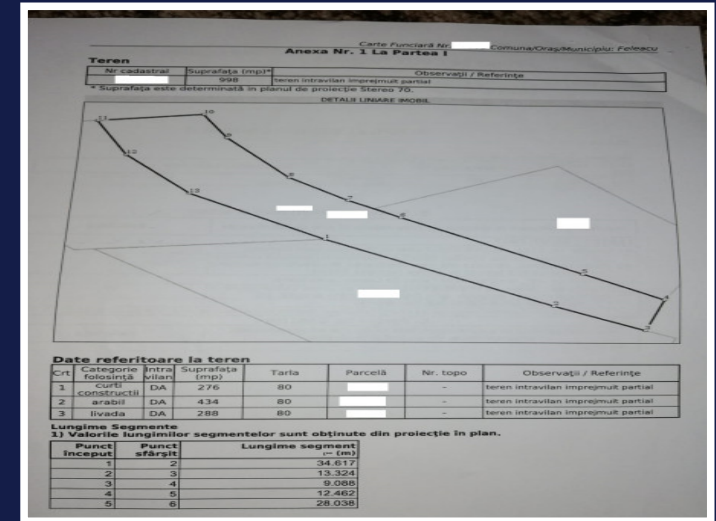

TEREN INTRAVILAN 998MP CU FRONT 14ML IN  
FELEACU  
ID: P12199

DE VANZARE

Teren intravilan

Suprafata: 998 m<sup>2</sup>

Front: 14 m<sup>2</sup>

PERSOANA DE CONTACT: ERVIN CSIKI  
TEL.MOBIL: 0727.722245  
EMAIL: office@weltimobiliare.ro