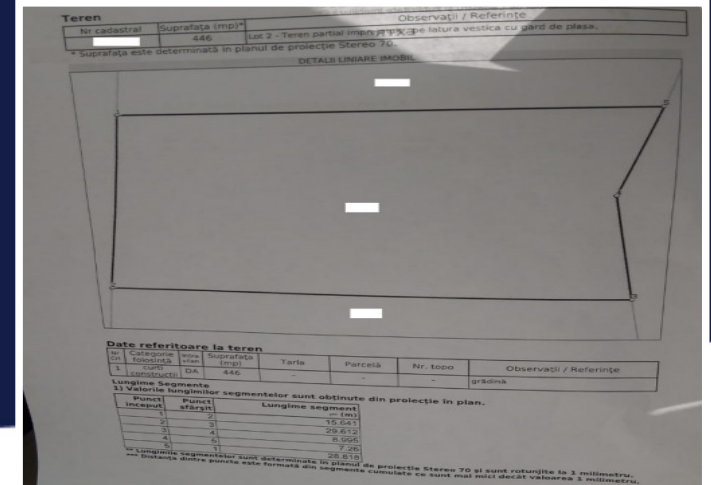

TEREN 446MP CU FRONT DE 15.6ML, FELEACU,  
ACCES DE PE E60  
ID: P12098

DE VANZARE

Pret: €26,000

Teren intravilan

Suprafata: 446 m<sup>2</sup>

Front: 15.6 m<sup>2</sup>

PERSOANA DE CONTACT: ERVIN CSIKI  
TEL.MOBIL: 0727.722245  
EMAIL: office@weltimobiliare.ro