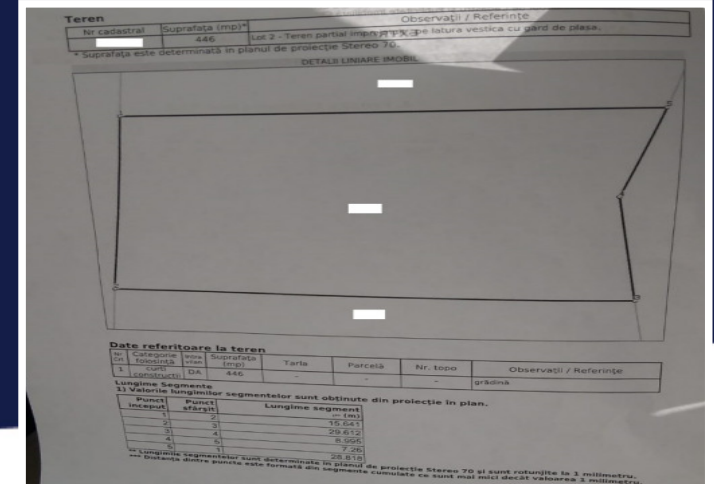

TEREN 446MP CU FRONT DE 15.6ML, FELEACU,
ACCES DE PE E60
ID: P12098

DE VANZARE

Pret: €26,000

Teren intravilan

Suprafata: 446 m²

Front: 15.6 m²

PERSOANA DE CONTACT: ERVIN CSIKI
TEL.MOBIL: 0752.223366
EMAIL: office@weltimobiliare.ro