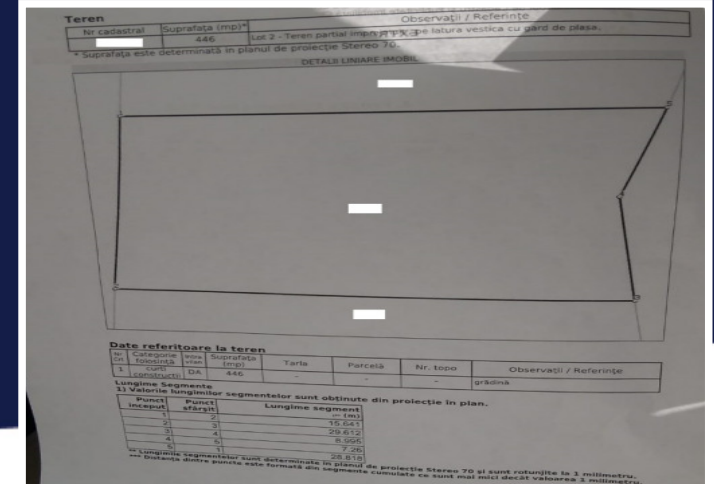

TEREN 446MP CU FRONT DE 15.6ML, FELEACU,
ACCES DE PE E60
ID: P12098

DE VANZARE

Pret: €26,000

Teren intravilan

Suprafata: 446 m²

Front: 15.6 m²

PERSOANA DE CONTACT: BOGDAN PETRU
TEL.MOBIL: 0722.577386
EMAIL: office@weltimobiliare.ro