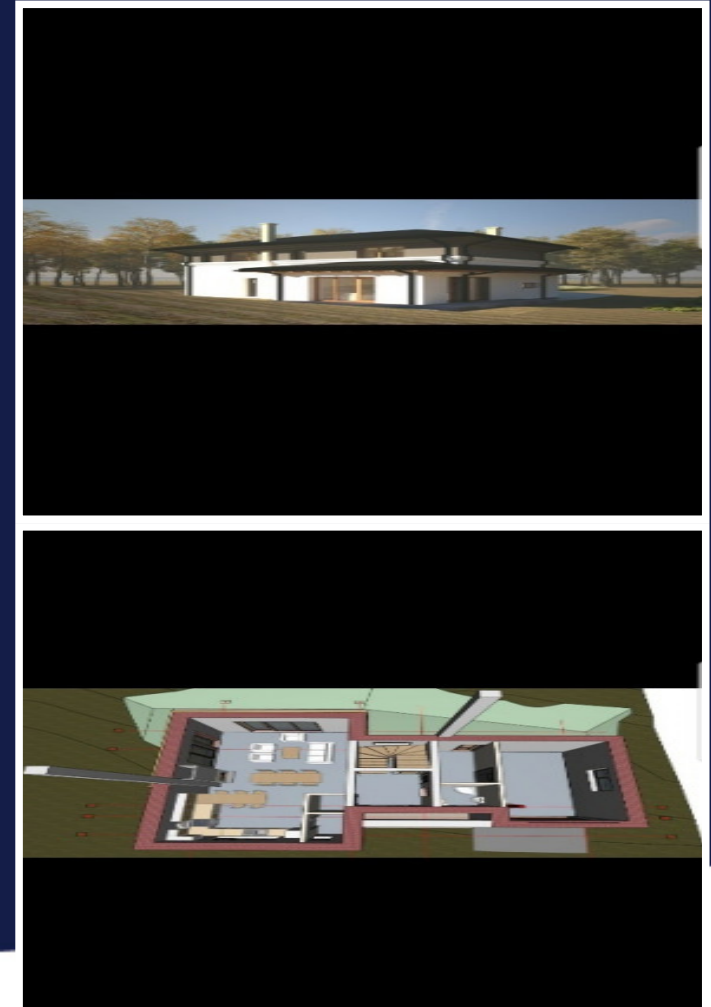

TEREN AUTORIZAT, FELEACU, CLUJ
ID: P10087

DE VANZARE

Pret: €49,900

Teren intravilan

Suprafata: 700 m²

Front: 35 m²

PERSOANA DE CONTACT: BOGDAN PETRU

TEL.MOBIL: 0722.577386