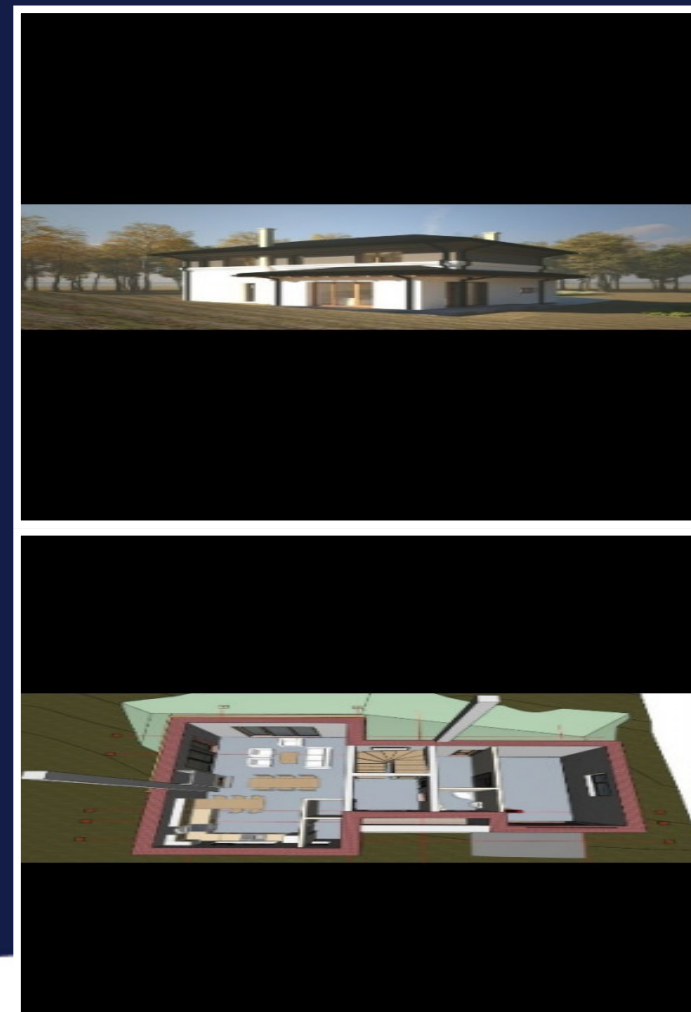

TEREN AUTORIZAT, FELEACU, CLUJ
ID: P10087

DE VANZARE

Pret: €49,900

Teren intravilan

Suprafata: 700 m²

Front: 35 m²

PERSOANA DE CONTACT: BOGDAN PETRU

TEL.MOBIL: 0722.577386