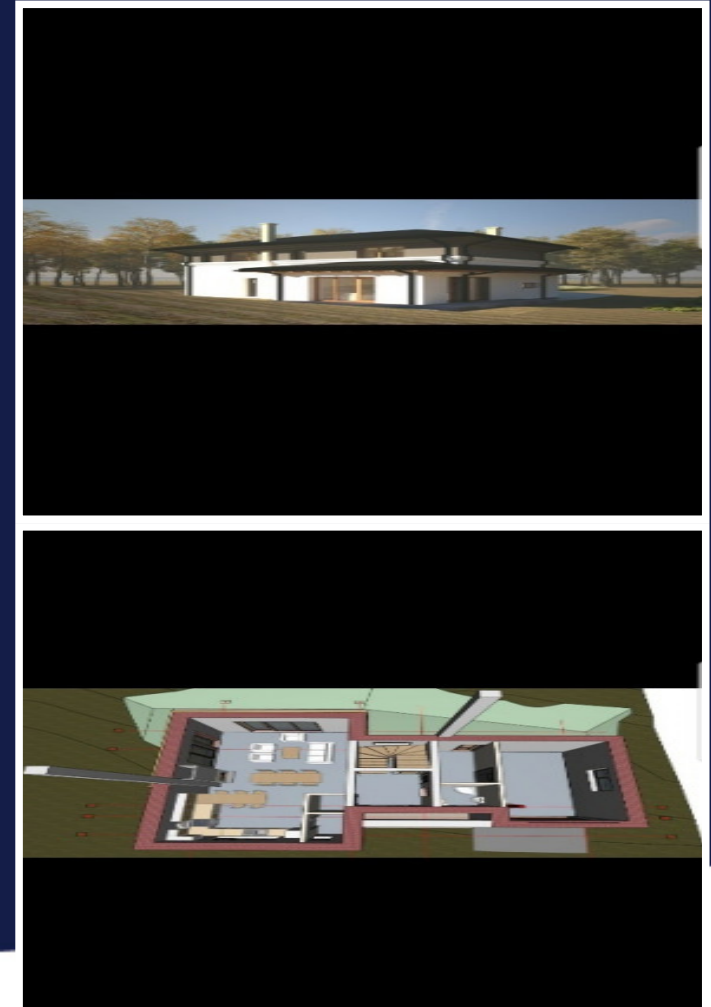

TEREN AUTORIZAT, FELEACU, CLUJ  
ID: P10087

DE VANZARE

**Pret: €49,900**

Teren intravilan

Suprafata: 700 m<sup>2</sup>

Front: 35 m<sup>2</sup>

PERSOANA DE CONTACT: BOGDAN PETRU

TEL.MOBIL: 0722.577386