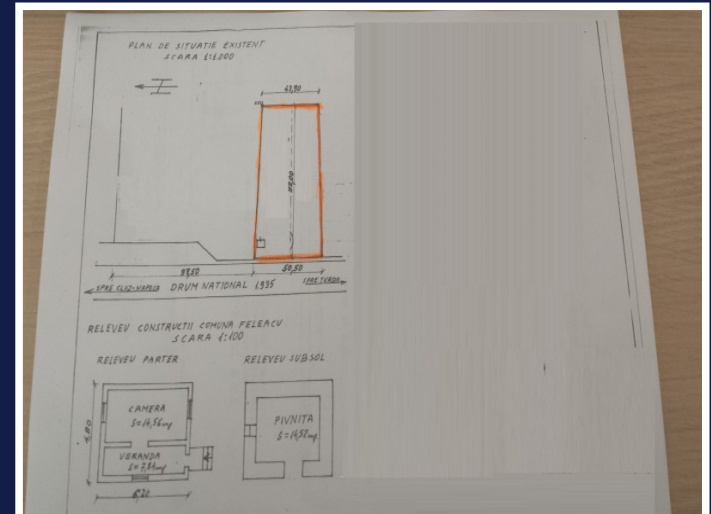

TEREN DE VANZARE, LOCATIE EXCELENTA,  
FRONT 50, PRET NEGOCIABIL, FELEACU  
ID: P6615

DE VANZARE

Pret: €150,000

Teren intravilan

Suprafata: 4300  
m<sup>2</sup>

Front: 50 m<sup>2</sup>

PERSOANA DE CONTACT: BOGDAN PETRU