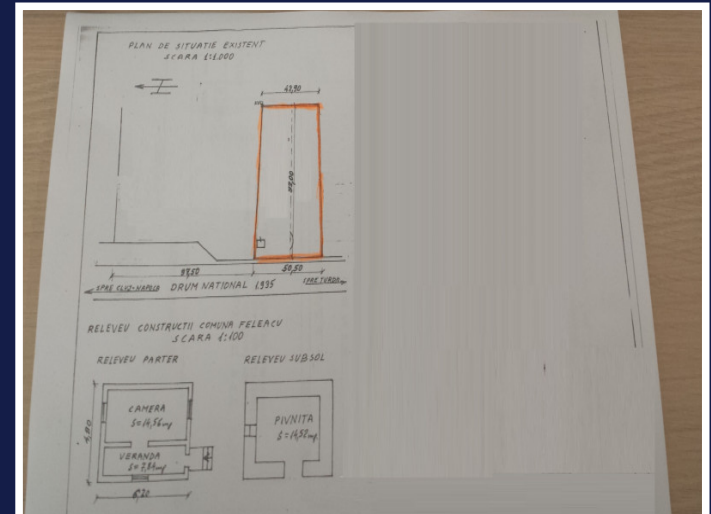

TEREN DE VANZARE, LOCATIE EXCELENTA,
FRONT 50, PRET NEGOCIABIL, FELEACU
ID: P6615

DE VANZARE

Pret: €140,000

Teren intravilan

Suprafata: 4300
m²

Front: 50 m²

PERSOANA DE CONTACT: BOGDAN PETRU

TEL.MOBIL: 0722.577386