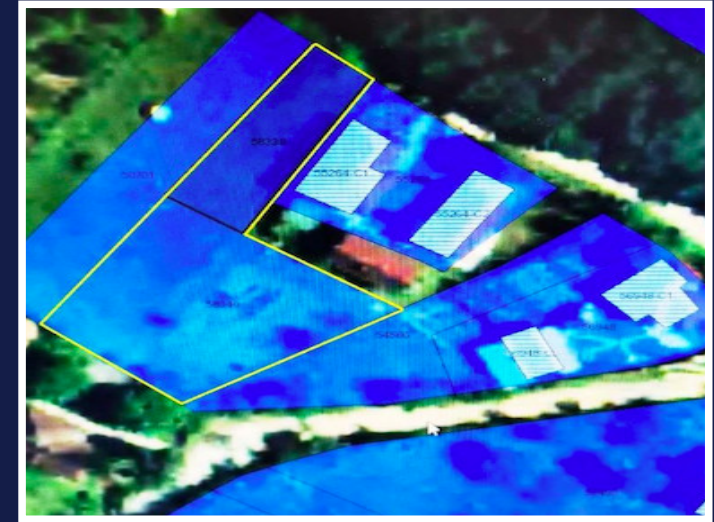

TEREN INTRAVILAN IN FELEACU

ID: P27233

DE VANZARE

**Pret: €85,000**

Teren intravilan

Suprafata: 1000  
m<sup>2</sup>

Front: 12 m<sup>2</sup>

PERSOANA DE CONTACT: ELVIS NICOLA