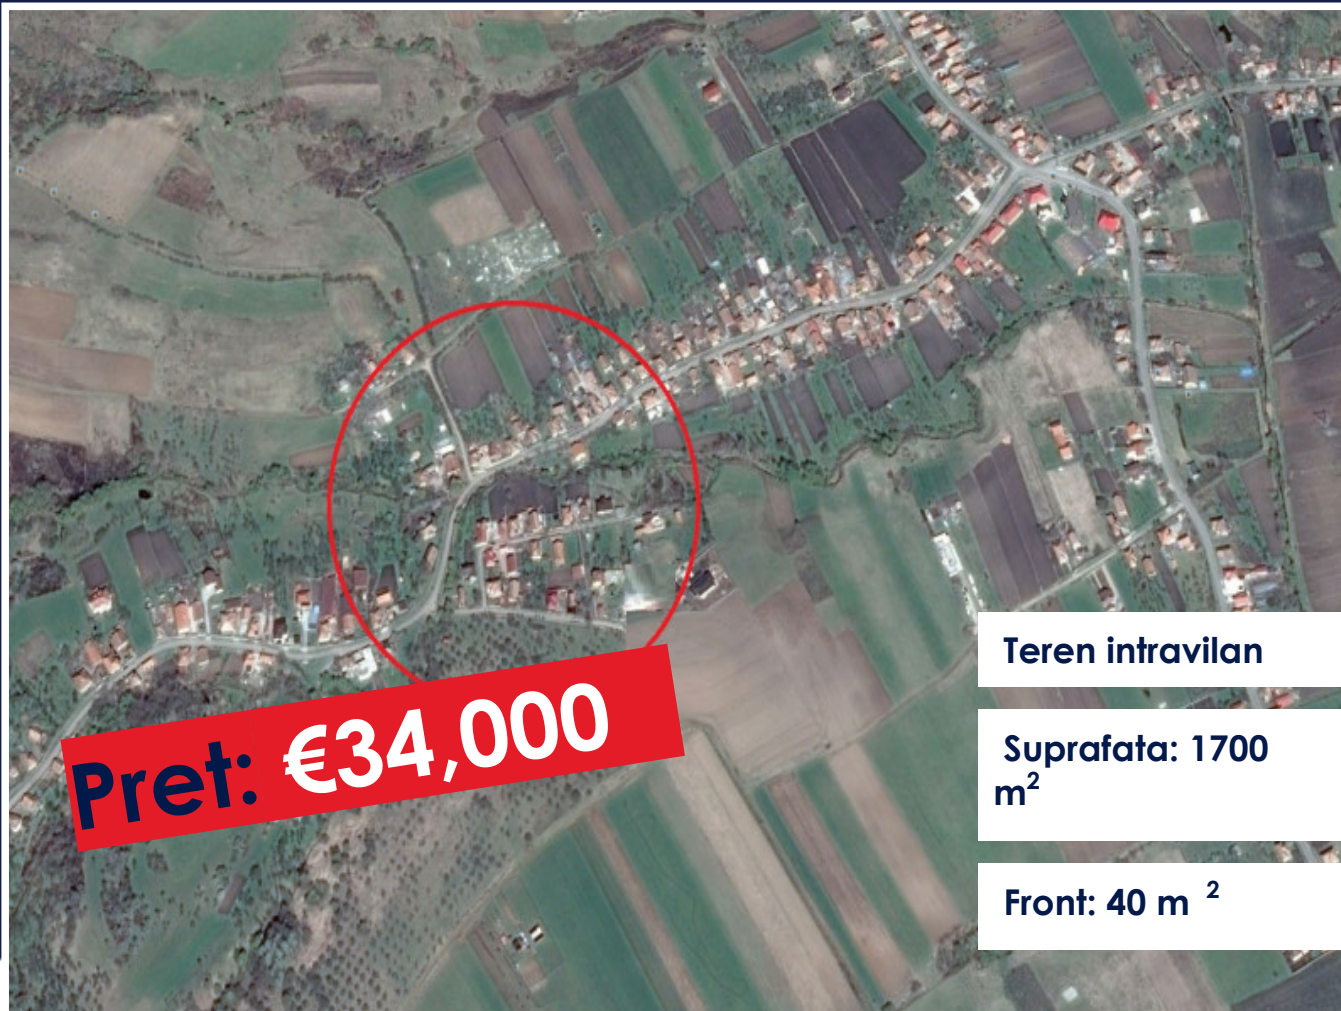

TEREN DE VANZARE, 20 EURO/MP
ID: P6682

DE VANZARE

Teren intravilan

Suprafata: 1700
m²

Front: 40 m²

PERSOANA DE CONTACT: BOGDAN PETRU
TEL.MOBIL: 0722.577386
EMAIL: office@weltimobiliare.ro