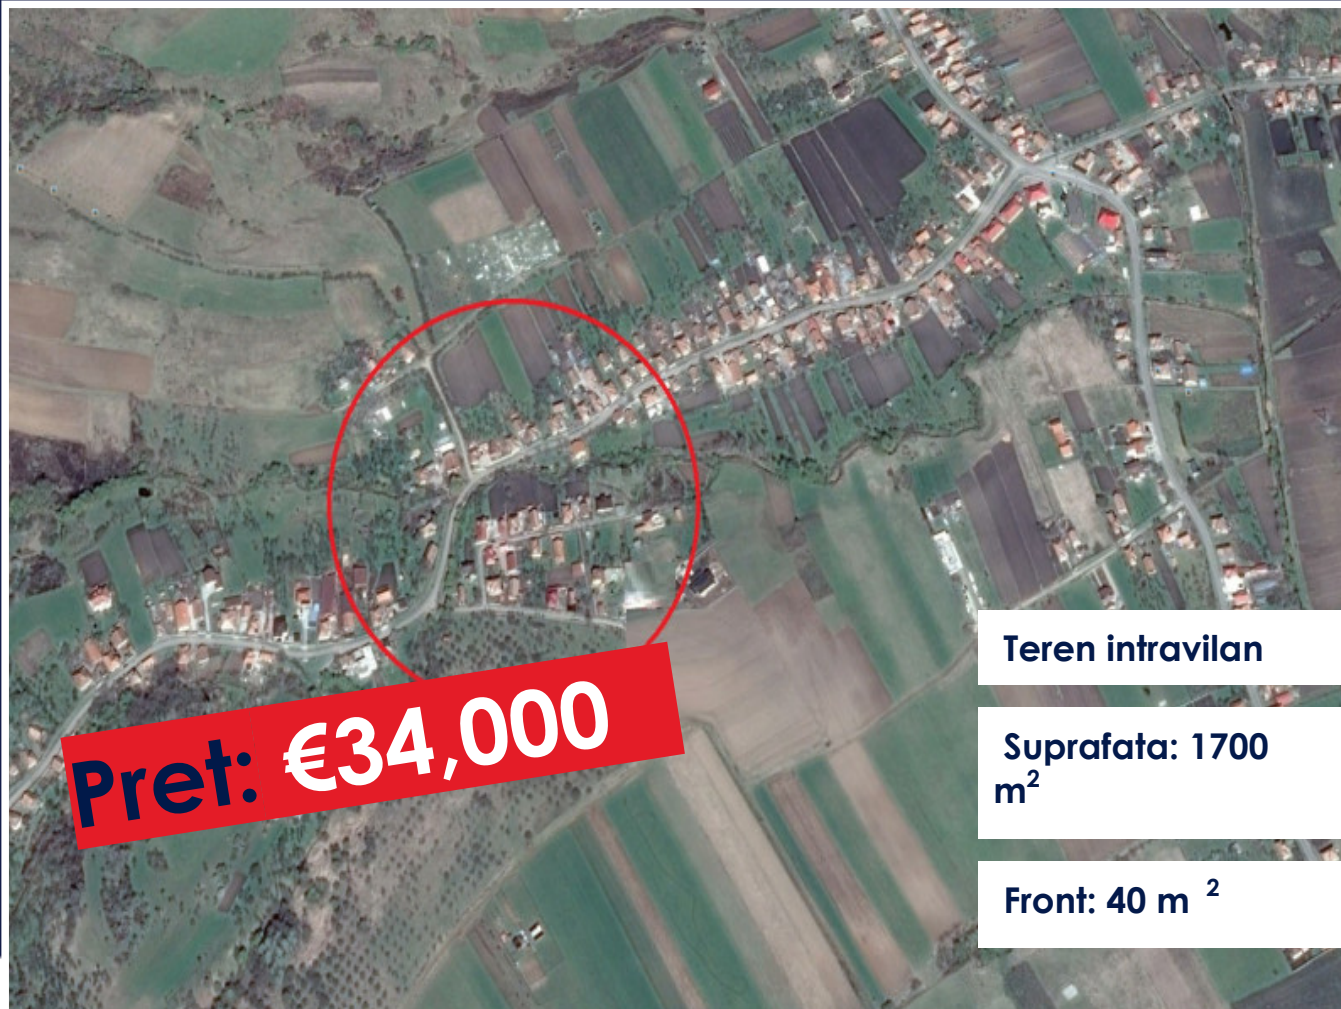

TEREN DE VANZARE, 20 EURO/MP  
ID: P6682

DE VANZARE

Teren intravilan

Suprafata: 1700  
m<sup>2</sup>

Front: 40 m<sup>2</sup>

PERSOANA DE CONTACT: BOGDAN PETRU  
TEL.MOBIL: 0722.577386  
EMAIL: [office@weltimobiliare.ro](mailto:office@weltimobiliare.ro)