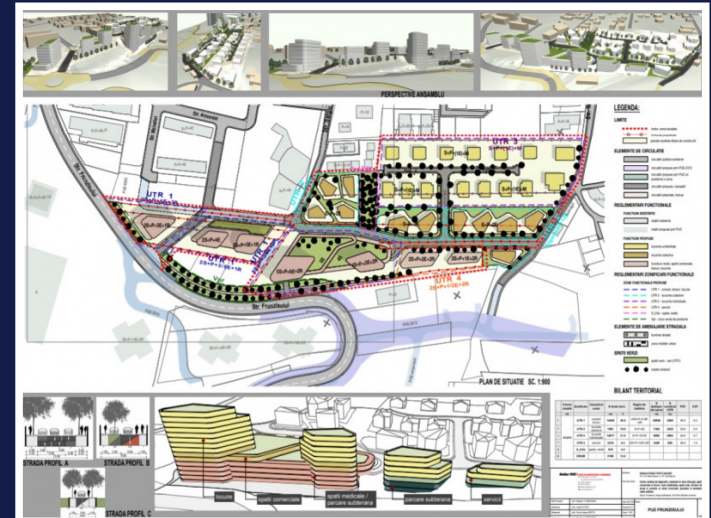

TEREN INTRAVILAN 1000MP, 30 ML FRONT,
FRUNZISULUI
ID: P18418

DE VANZARE

Pret: €230,000

Teren intravilan

Suprafata: 1000
m²

Front: 30 m²

PERSOANA DE CONTACT: PAVEL CENAN

TEL.MOBIL: 0756.223366