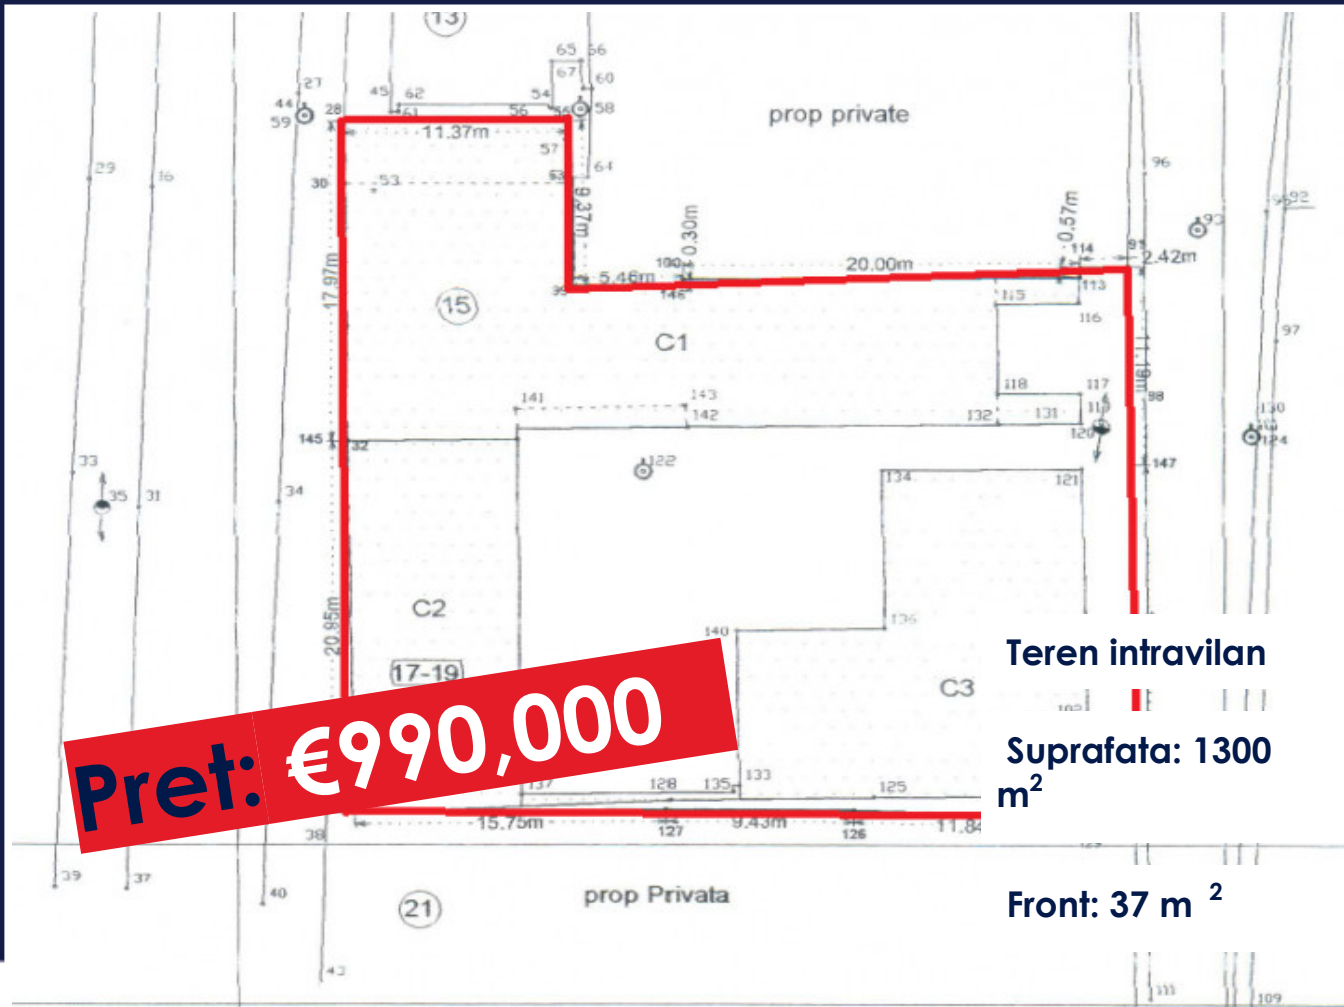

**VANZARE TEREN DE BLOC IN ZONA PIATA
ZORILOR, 1300 MP, FRONT 37 ML, PUG - M2
ID: P13446**

DE VANZARE

PERSOANA DE CONTACT: MIHAI-SEBASTIAN POP
TEL.MOBIL: 0727.228818
EMAIL: office@weltimobiliare.ro