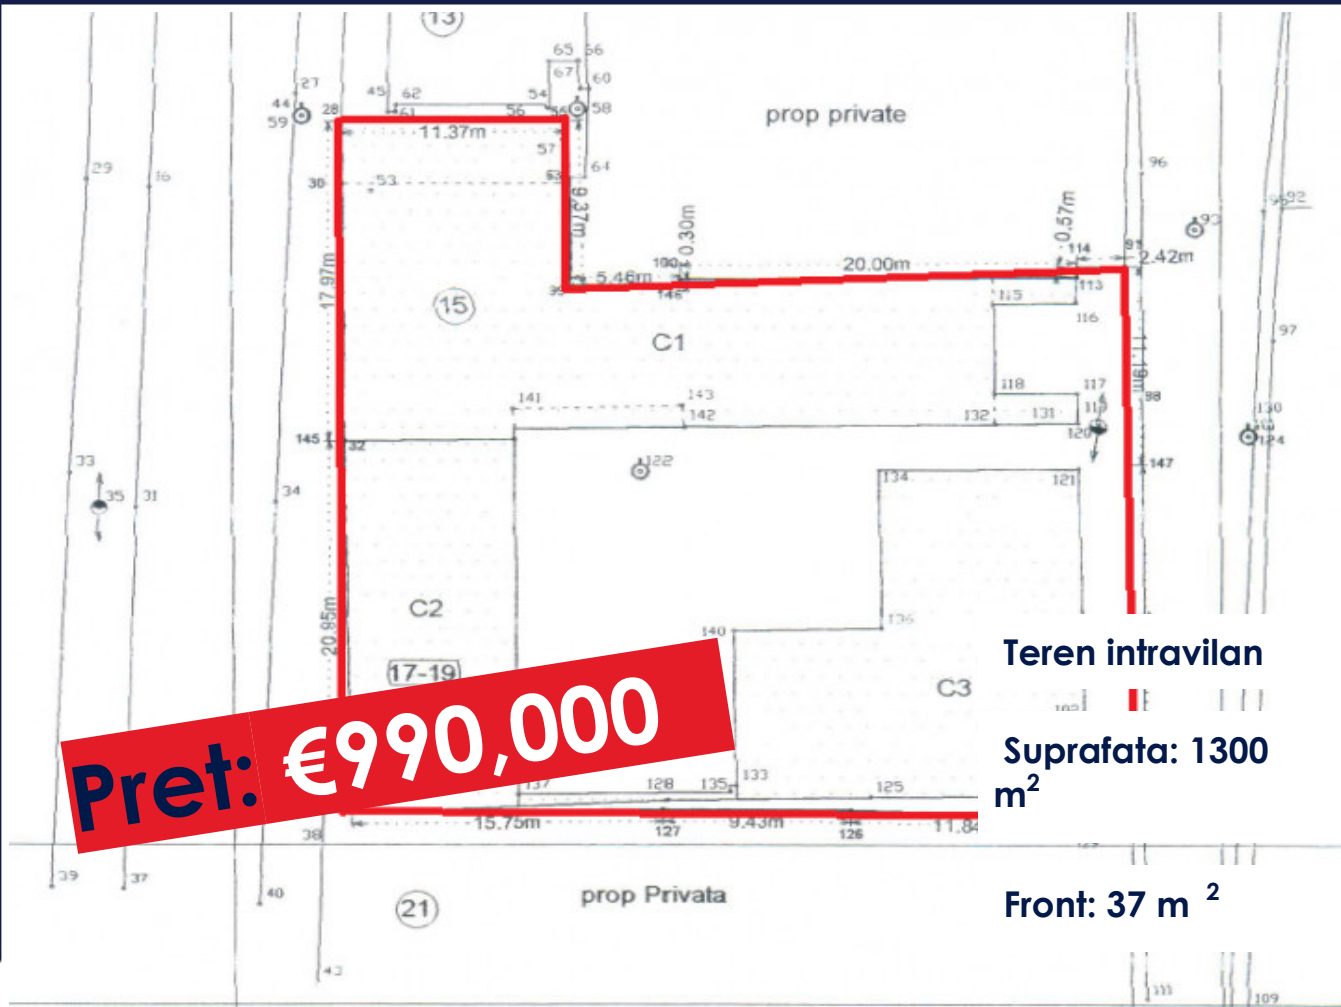

**VANZARE TEREN DE BLOC IN ZONA PIATA
ZORILOR, 1300 MP, FRONT 37 ML, PUG - M2
ID: P13446**

DE VANZARE

PERSOANA DE CONTACT: MIHAI-SEBASTIAN POP
TEL.MOBIL: 0727.228818
EMAIL: office@weltimobiliare.ro