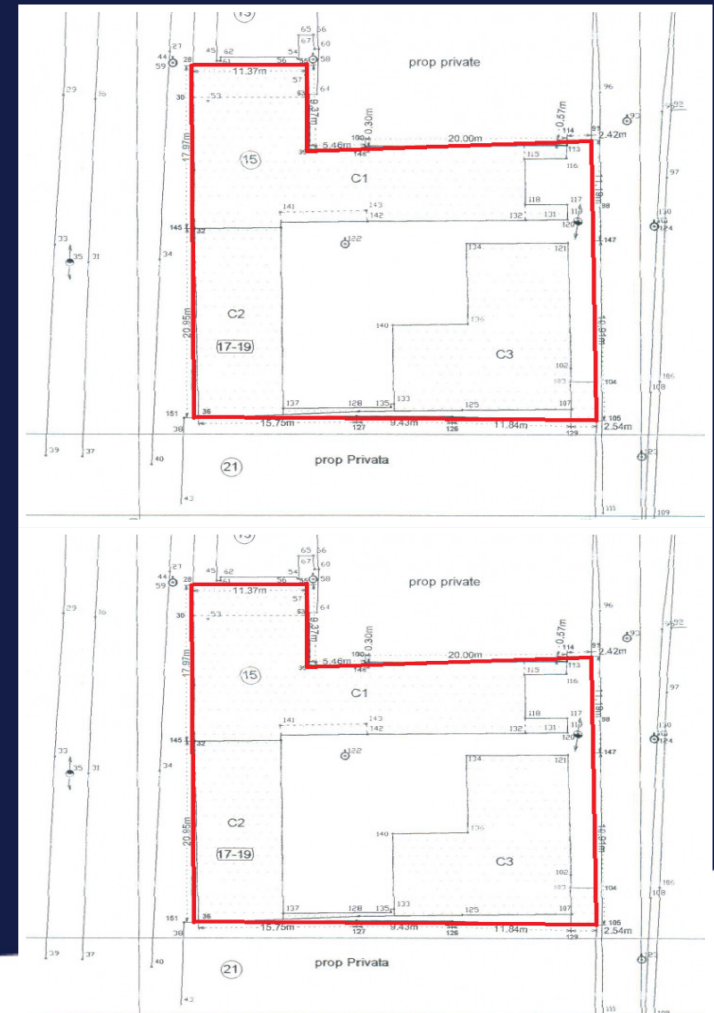

**VANZARE TEREN DE BLOC IN ZONA PIATA
ZORILOR, 1300 MP, FRONT 37 ML, PUG - M2
ID: P13446**

DE VANZARE

PERSOANA DE CONTACT: MIHAI-SEBASTIAN POP
TEL.MOBIL: 0727.228818
EMAIL: office@weltimobiliare.ro