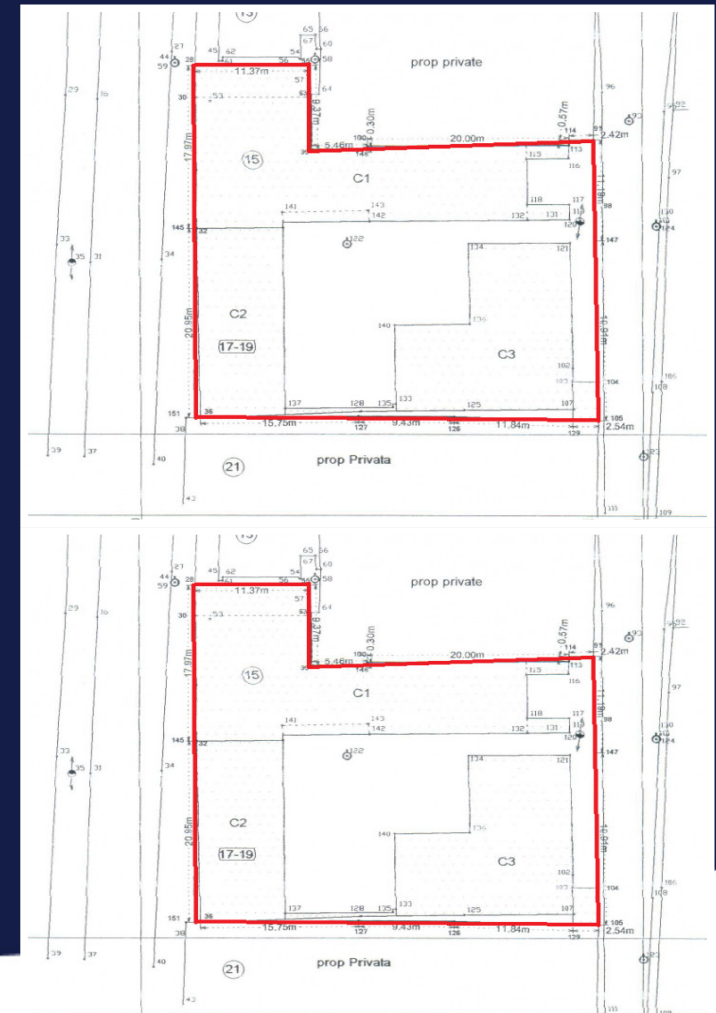

**VANZARE TEREN DE BLOC IN ZONA PIATA
ZORILOR, 1300 MP, FRONT 37 ML, PUG - M2
ID: P13446**

DE VANZARE

PERSOANA DE CONTACT: MIHAI-SEBASTIAN POP
TEL.MOBIL: 0727.228818
EMAIL: office@weltimobiliare.ro