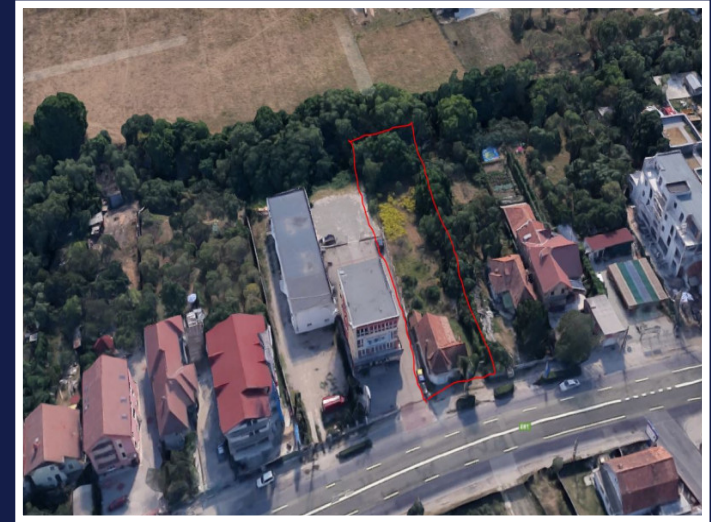

**TEREN INVESTITIE 1500MP, FRONT 15M, ZONA
BUNA ZIUA
ID: P11729**

DE VANZARE

Pret: €775,000

Teren intravilan

**Suprafata: 1500
m²**

Front: 15 m²

PERSOANA DE CONTACT: MIHAI-SEBASTIAN POP
TEL.MOBIL: 0727.228818
EMAIL: office@weltimobiliare.ro