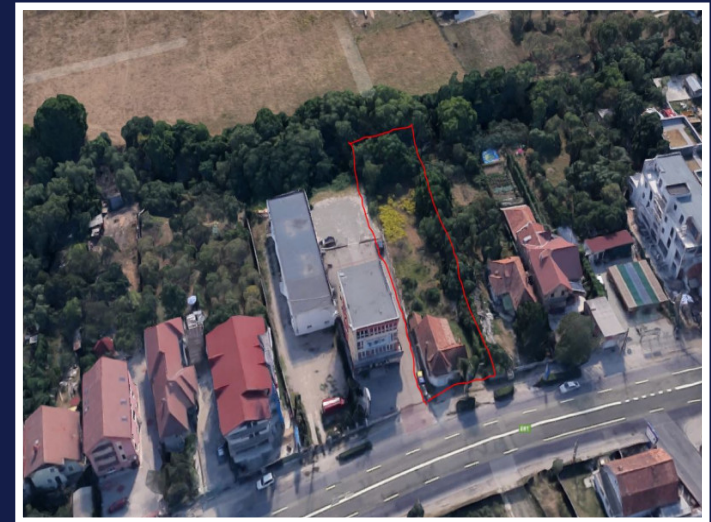

**TEREN INVESTITIE 1500MP, FRONT 15M, ZONA
BUNA ZIUA
ID: P11729**

DE VANZARE

Pret: €775,000

Teren intravilan

**Suprafata: 1500
m²**

Front: 15 m²

PERSOANA DE CONTACT: ERVIN CSIKI

TEL.MOBIL: 0727.722245