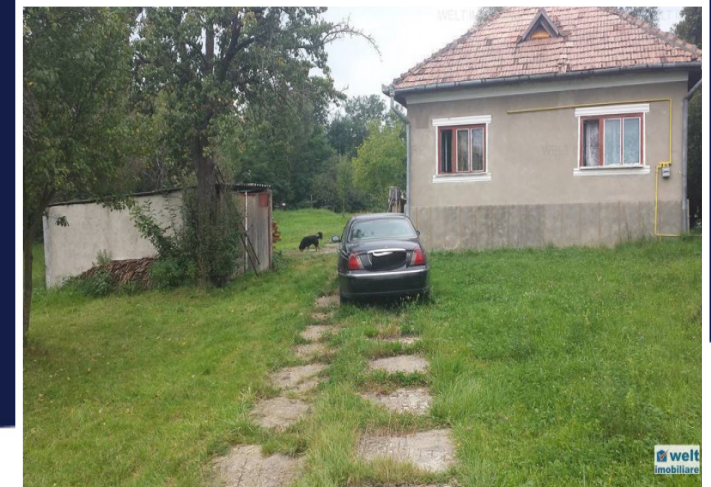

**TEREN INTRAVILAN DE VANZARE, 10100 MP,
ZONA CALEA TURZII, FRONT 40M
ID: 1315G**

DE VANZARE

Pret: €700,000

Teren intravilan

**Suprafata: 10100
m²**

Front: 40 m²

PERSOANA DE CONTACT: BOGDAN PETRU

TEL.MOBIL: 0722.577386