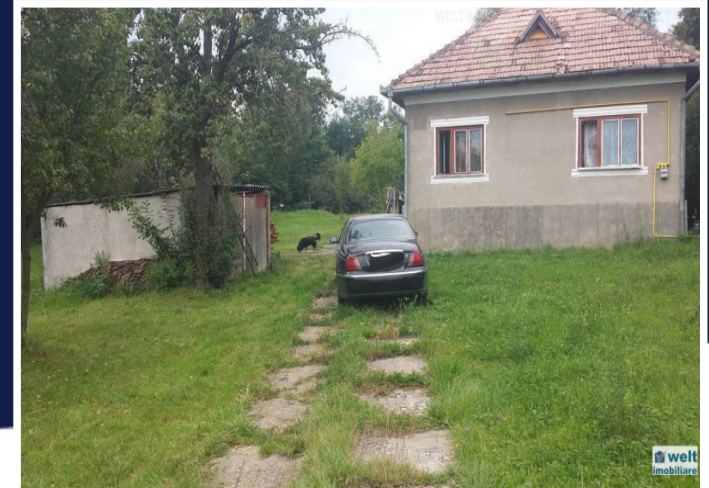

TEREN INTRAVILAN DE VANZARE, 10100 MP,  
ZONA CALEA TURZII, FRONT 40M  
ID: 1315G

DE VANZARE

Pret: €555,500

Teren intravilan

Suprafata: 10100  
m<sup>2</sup>

Front: 40 m<sup>2</sup>

PERSOANA DE CONTACT: BOGDAN PETRU