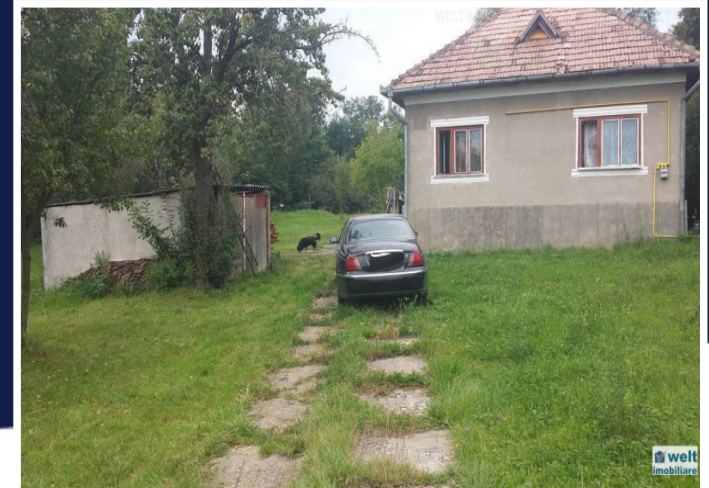

**TEREN INTRAVILAN DE VANZARE, 10100 MP,
ZONA CALEA TURZII, FRONT 40M
ID: 1315G**

DE VANZARE

Pret: €555,500

Teren intravilan

**Suprafata: 10100
m²**

Front: 40 m²

PERSOANA DE CONTACT: BOGDAN PETRU

TEL.MOBIL: 0722.577386