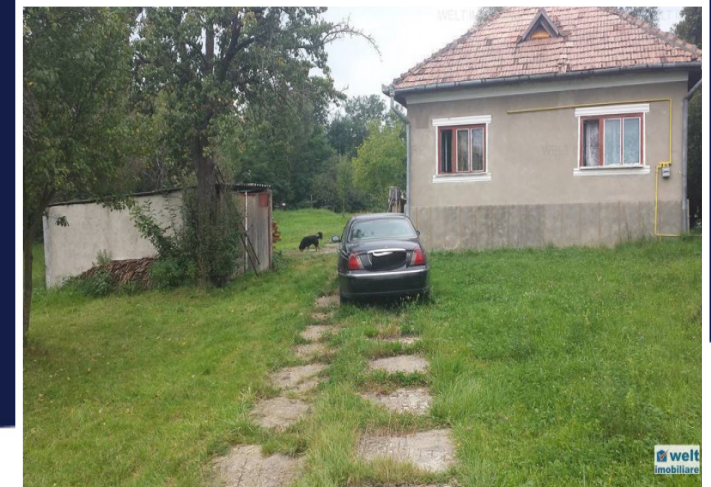

**TEREN INTRAVILAN DE VANZARE, 10100 MP,  
ZONA CALEA TURZII, FRONT 40M  
ID: 1315G**

**DE VANZARE**

**Pret: €700,000**

**Teren intravilan**

**Suprafata: 10100  
m<sup>2</sup>**

**Front: 40 m<sup>2</sup>**