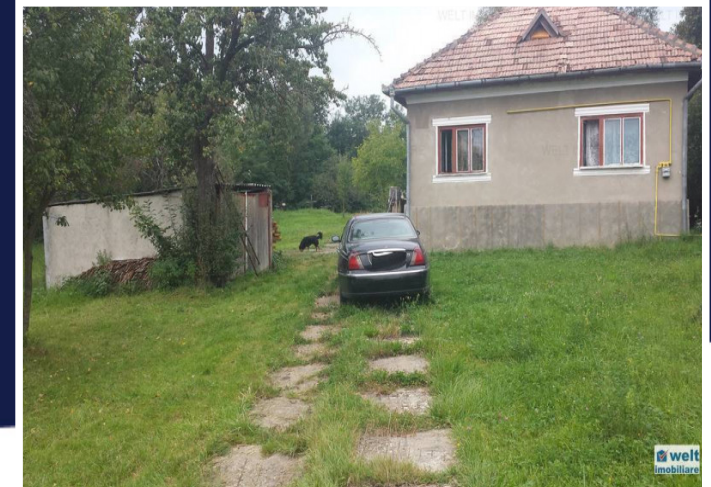

**TEREN INTRAVILAN DE VANZARE, 10100 MP,
ZONA CALEA TURZII, FRONT 40M
ID: 1315G**

DE VANZARE

Teren intravilan

**Suprafata: 10100
m²**

Front: 40 m²

PERSOANA DE CONTACT: BOGDAN PETRU

TEL.MOBIL: 0722.577386

EMAIL: office@weltimobiliare.ro