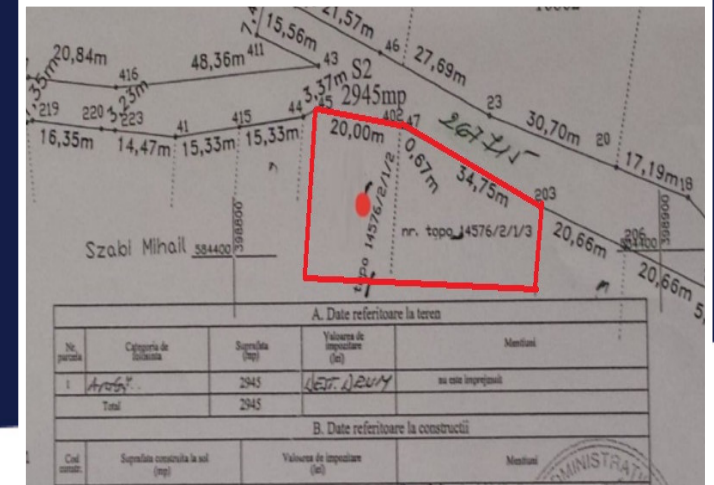

TEREN SOPOR, 1600 MP, FRONT 55
ID: P21006

DE VANZARE

Teren intravilan

Suprafata: 1600
m²

Front: 55 m²

PERSONA DE CONTACT: BOGDAN PETRU
TEL.MOBIL: 0722.577386
EMAIL: office@weltimobiliare.ro