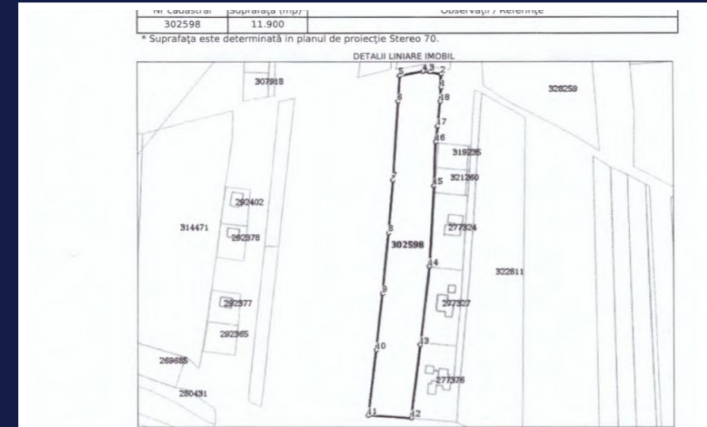

TEREN, 11900MP TEREN IN ZONA
SOPOR/BORHanci, 63 E/MP
ID: P18806

DE VANZARE

Pret: €750,000

Teren intravilan

Suprafata: 11900
m²

Front: 37 m²

Date referitoare la teren

Nr. Crt.	Categorie folosinta	Suprafata (mp)	Taria	Parcela	Nr. topo	Observatii / Referinte
1	curti constructii	11.900	-	-	-	inobil intravilan. Imprejuit la N cu gard din plasa de sarma si gard de beton, imprejuit la E cu gard de lemn. reorientat la S-U-V