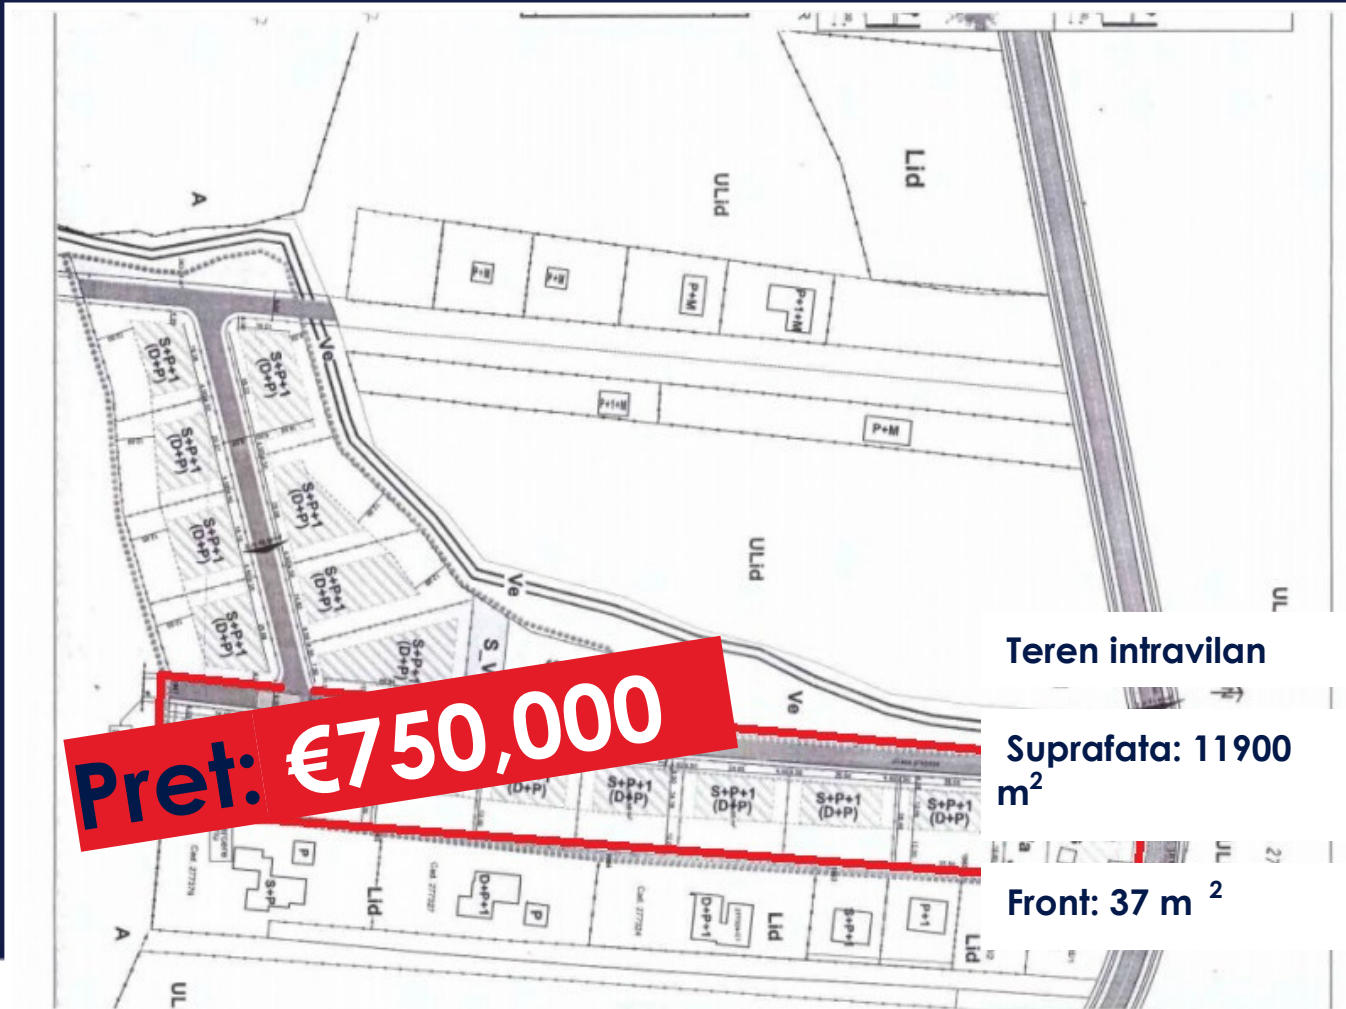

TEREN, 11900MP TEREN IN ZONA
SOPOR/BORHanci, 63 E/MP
ID: P18806

DE VANZARE

Pret: €750,000

Teren intravilan

Suprafata: 11900
m²

Front: 37 m²

Date referitoare la teren

Nr. Crt.	Categorie folosinta	Suprafata (mp)	Taria	Parcela	Nr. topo	Observatii / Referinte
1	curti constructii	11.900	-	-	-	inobil intravilan. Imprejuit la N cu gard din plasa de sarma si gard de beton, imprejuit la E cu gard de lemn. reorientat la S-U-V