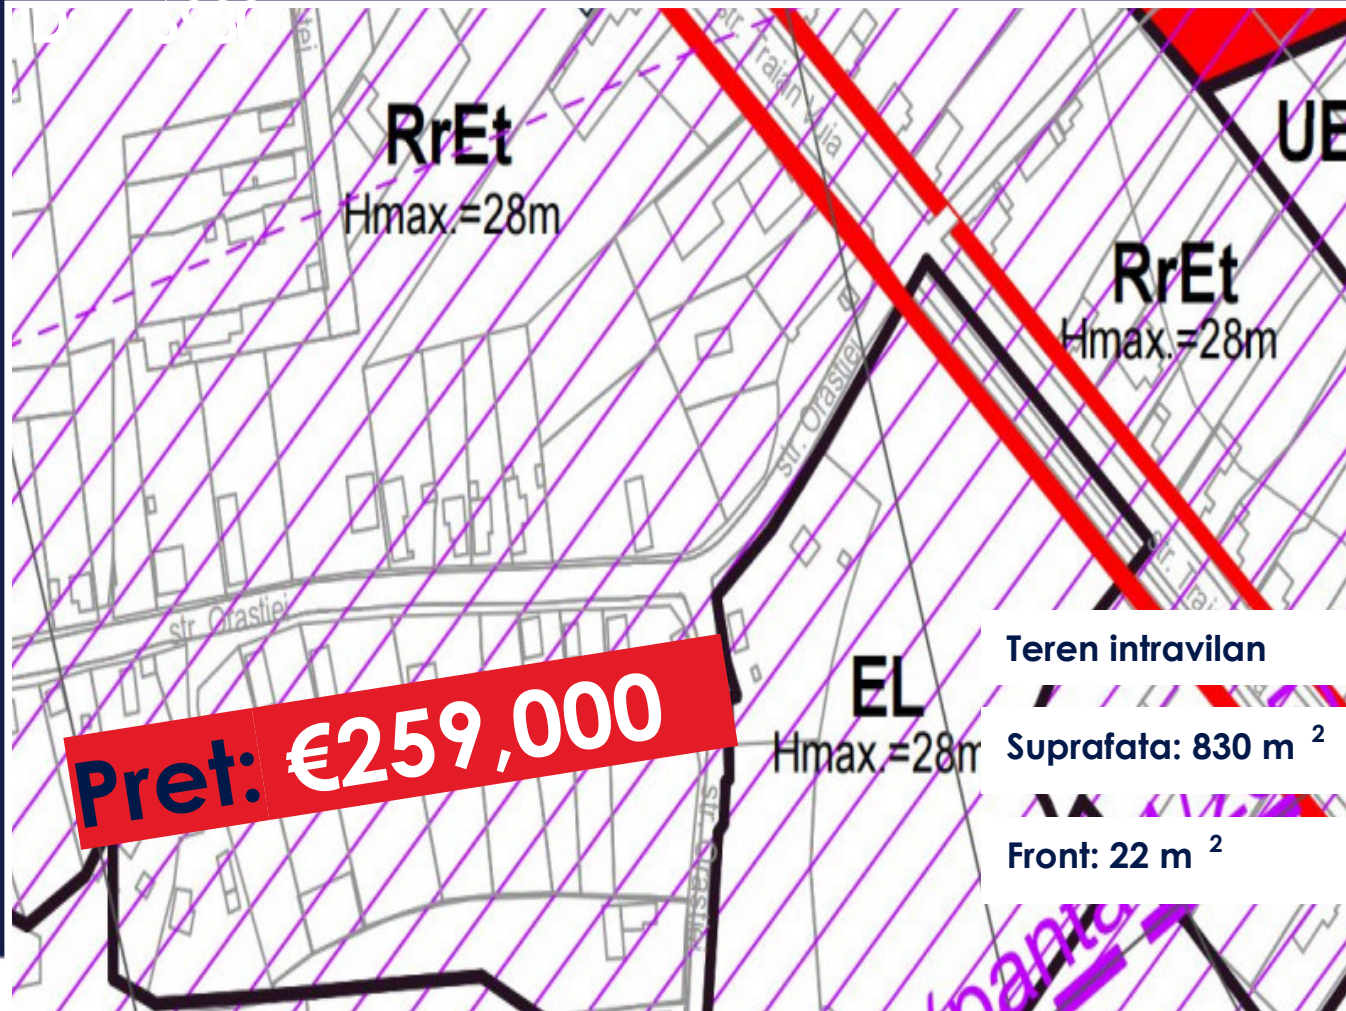

TEREN PENTRU CLADIRE BIROURI,  
SHOWROOM, ALIMENTATIE PUBLICA,  
P+2E+ER

DE VANZARE

PERSOANA DE CONTACT: RAUL DOLEANU  
TEL.MOBIL: 0737.040014  
EMAIL: [office@weltimobiliare.ro](mailto:office@weltimobiliare.ro)