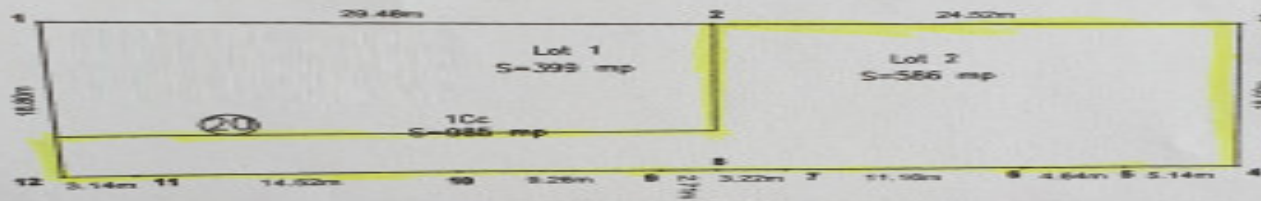

TEREN DE VANZARE, ZONA PLEVNEI
ID: P17631

DE VANZARE

Pret: €99,000

Teren intravilan

Suprafata: 586 m²

Front: 24 m²

PERSOANA DE CONTACT: BOGDAN PETRU

TEL.MOBIL: 0722.577386