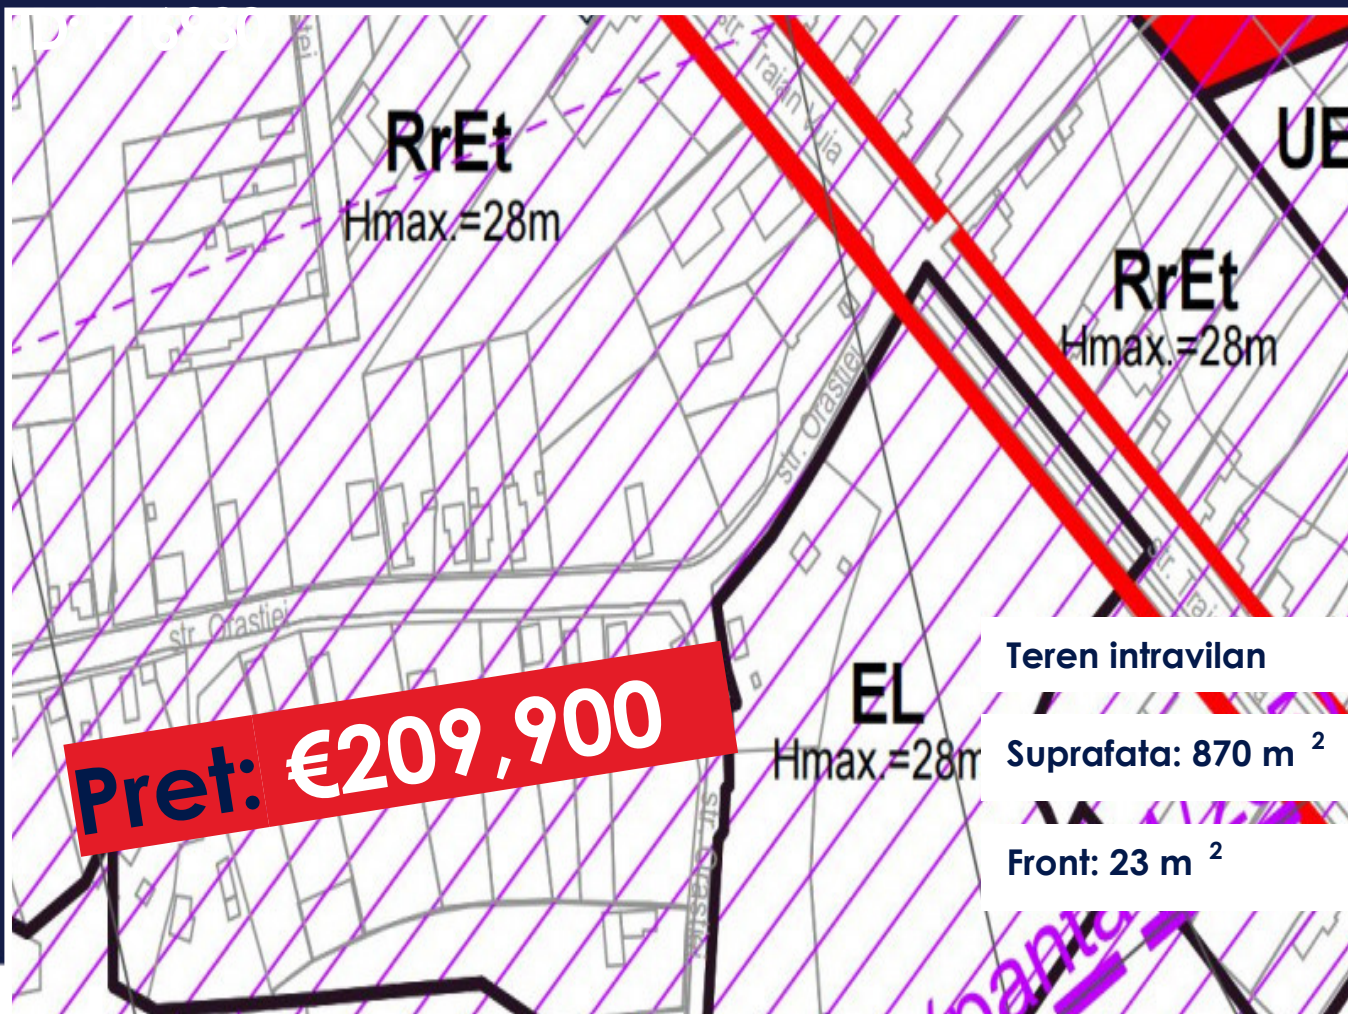

TEREN PENTRU CLADIRE BIROURI,  
SHOWROOM, ALIMENTATIE PUBLICA,  
P+2E+ER

DE VANZARE

PERSOANA DE CONTACT: RAUL DOLEANU  
TEL.MOBIL: 0737.040014  
EMAIL: [office@weltimobiliare.ro](mailto:office@weltimobiliare.ro)