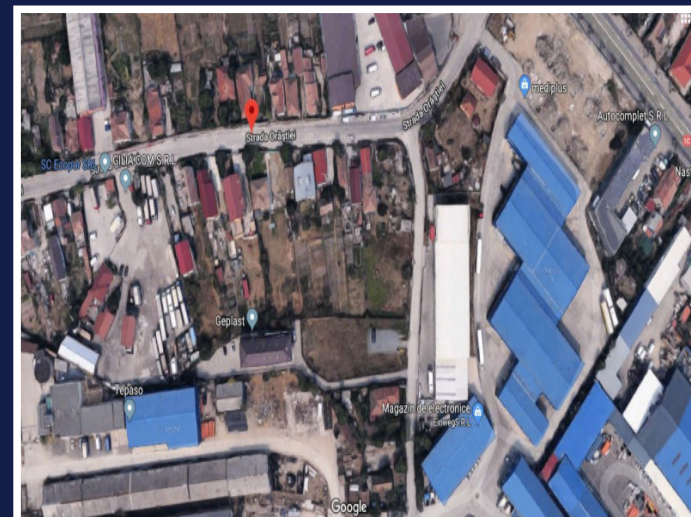

TEREN PENTRU CLADIRE BIROURI,  
SHOWROOM, ALIMENTATIE PUBLICA,  
P+2E+ER

DE VANZARE

PERSOANA DE CONTACT: RAUL DOLEANU  
TEL.MOBIL: 0737.040014  
EMAIL: [office@weltimobiliare.ro](mailto:office@weltimobiliare.ro)