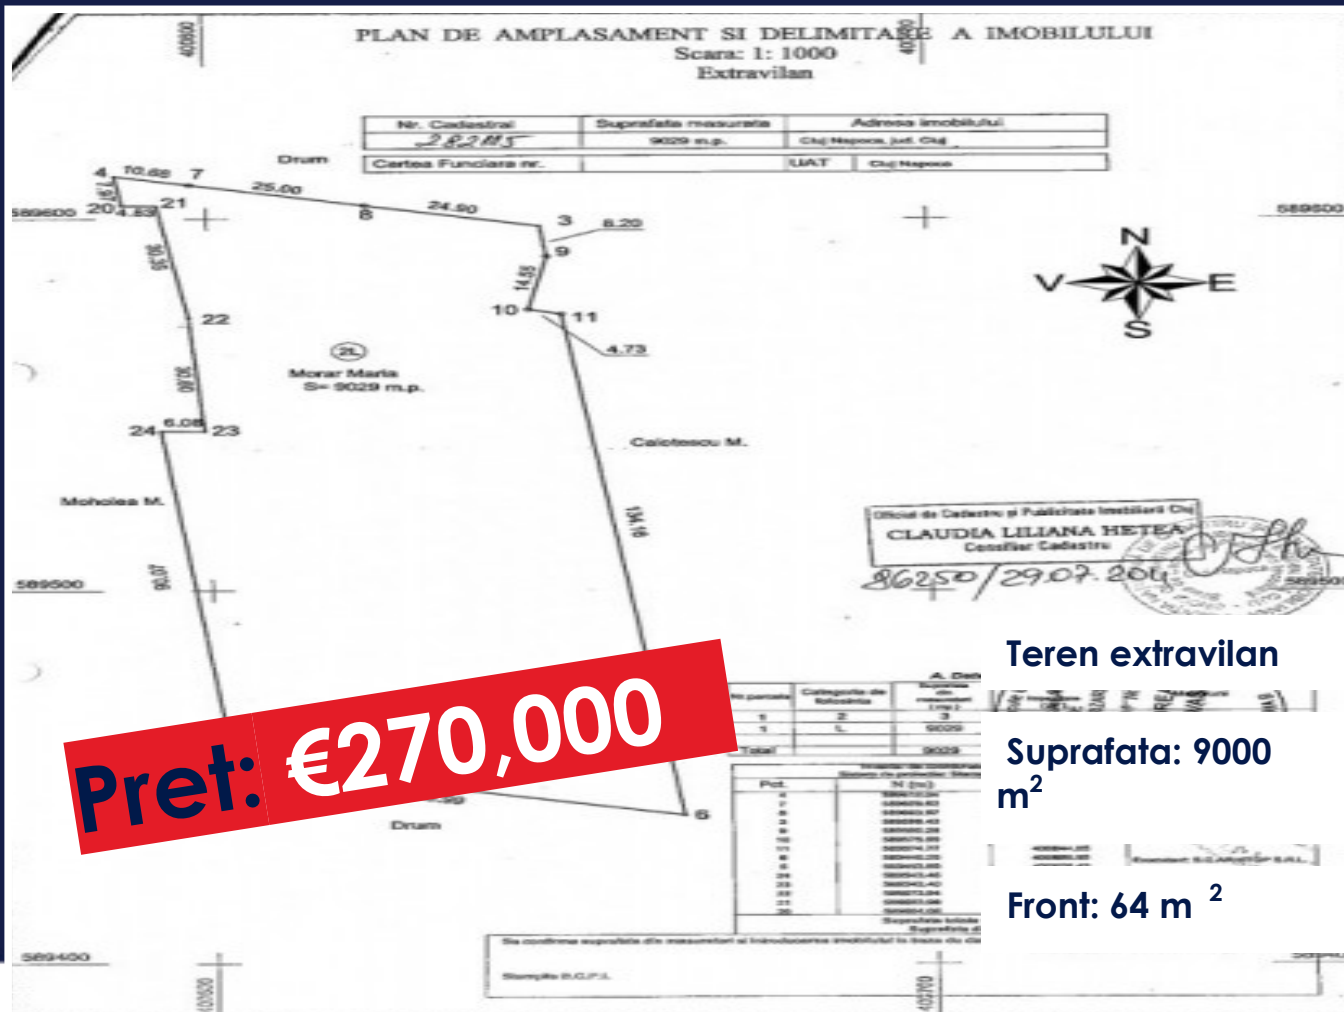

TEREN 9000 MP, FRONT SUDIC 63MP LA  
CENTURA DE N A CLUJULUI  
ID: P16687

DE VANZARE

PERSOANA DE CONTACT: PAVEL CENAN  
TEL.MOBIL: 0727.722245  
EMAIL: office@weltimobiliare.ro