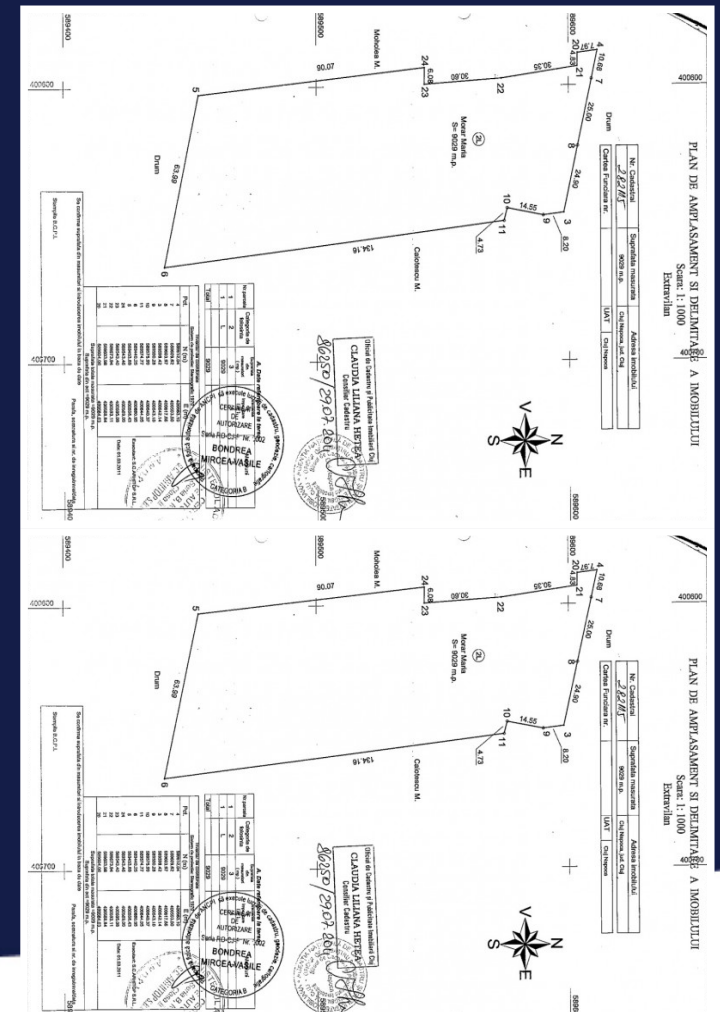

TEREN 9000 MP, FRONT SUDIC 63MP LA  
CENTURA DE N A CLUJULUI  
ID: P16687

DE VANZARE

PERSOANA DE CONTACT: PAVEL CENAN  
TEL.MOBIL: 0727.722245  
EMAIL: office@weltimobiliare.ro